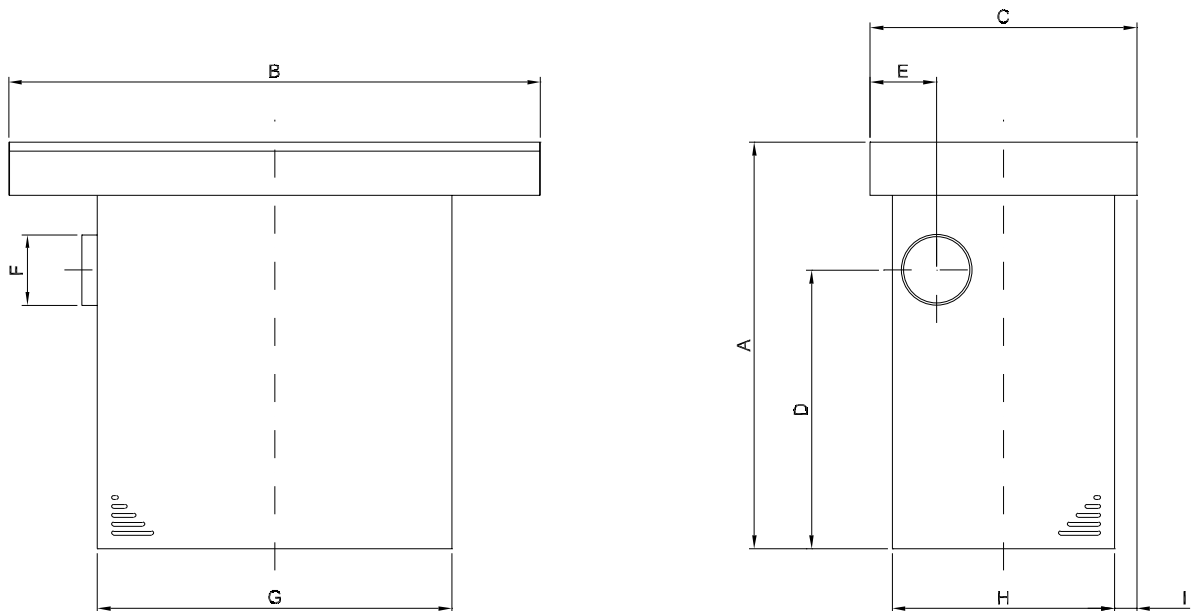

LB 800 - 1200

- Sug via bordplade og gulvsug
- Løs oplagt perforeret lakeret stålplade
- Bord udført med skjult fordelingsarmatur
- Beregnet for tungere luftarter
- Bord opbygget i 1,5mm stålplade

- Kan anvendes til:

Limning
 Håndlakering (i mindre omfang)
 Glasfiberfremstilling

Type	Varenr.	ΔP [Pa]	Luftmængde [m ³ /h]	Vægt [kg]
LB 800/800	02 351 000	500	1000	60
LB 1200/600	02 356 000	500	1000	85

Type	Varenr.	A	B	C	D	E	F	G	H	I
LB 800/800	02 351 000	920	804	804	645	251	ø160	503	503	151
LB 1200/600	02 356 000	920	1204	604	630	151	ø160	803	503	51

Farve: RAL 5007/7011 (struktur)