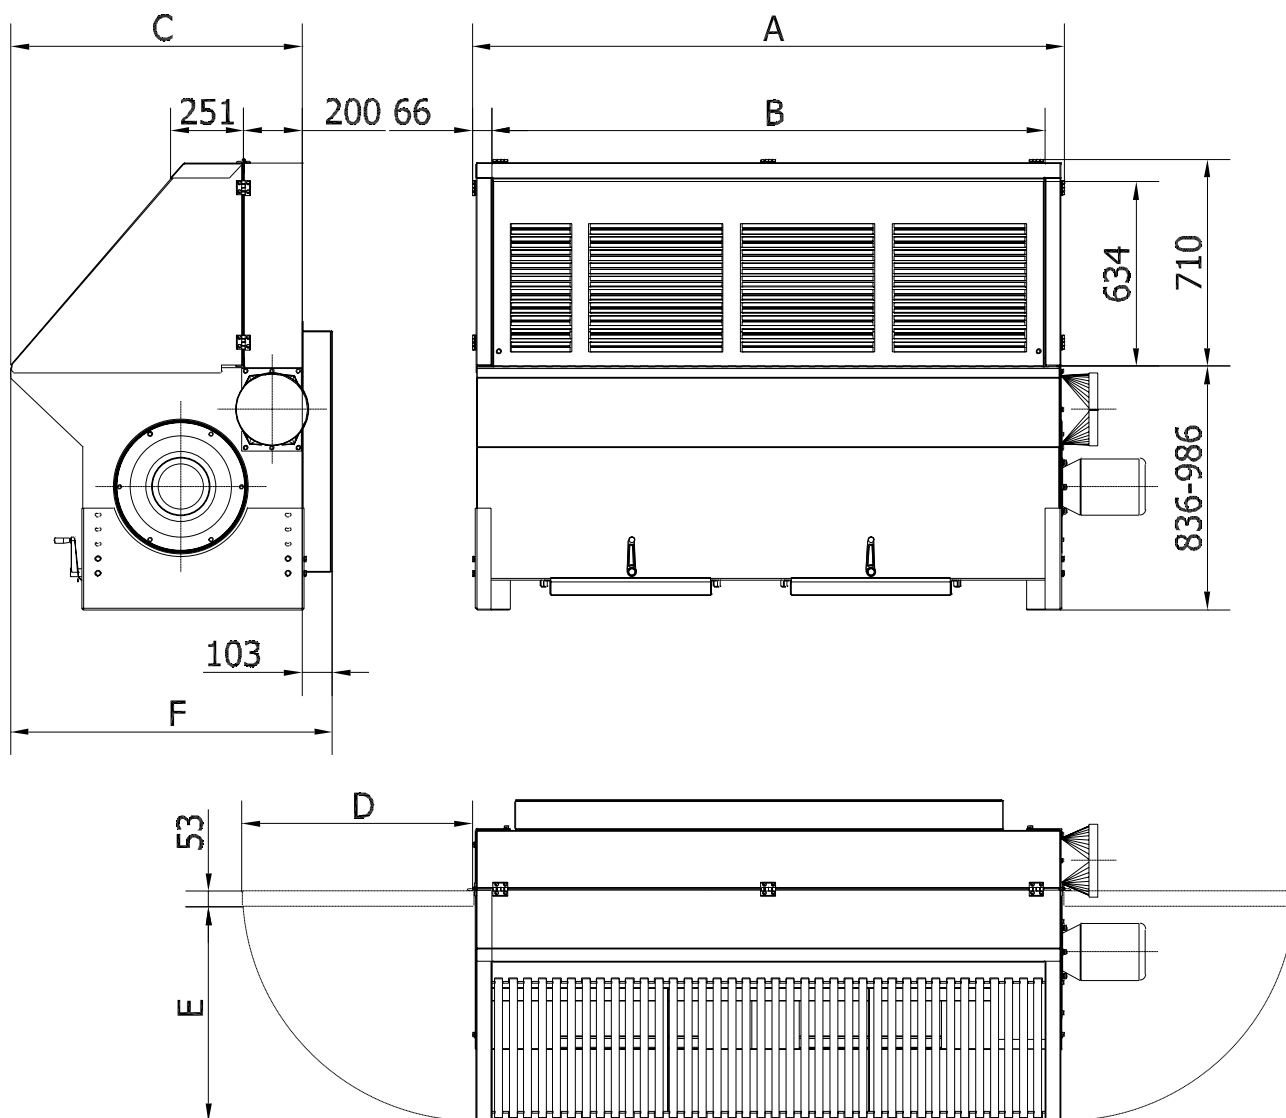

Udsugningsbord type UFPR-BS-ISO

- med bagvæg med sug, sidevægge og loft med isolering:

Type	Varenr.	A	B	C	D	E	F
UFPR-BS-ISO 1000/1000	02 600 570	1030	998	998	790	738	1104
UFPR-BS-ISO 1500/1000	02 605 570	1530	1498	998	790	738	1104
UFPR-BS-ISO 2000/1000	02 610 070	2030	1898	998	790	738	1104
UFPR-BS-ISO 2500/1000	02 615 300	2530	2498	998	790	738	1104
UFPR-BS-ISO 3000/1000	02 620 300	3030	2998	998	790	738	1104
UFPR-BS-ISO 1000/1250	02 625 570	1030	998	1248	1040	988	1354
UFPR-BS-ISO 1500/1250	02 630 570	1530	1498	1248	1040	988	1354
UFPR-BS-ISO 2000/1250	02 635 070	2030	1898	1248	1040	988	1354
UFPR-BS-ISO 2500/1250	02 640 300	2530	2498	1248	1040	988	1354
UFPR-BS-ISO 3000/1250	02 645 300	3030	2998	1248	1040	988	1354

Ret til ændringer forbeholdes

Rev. 10.17