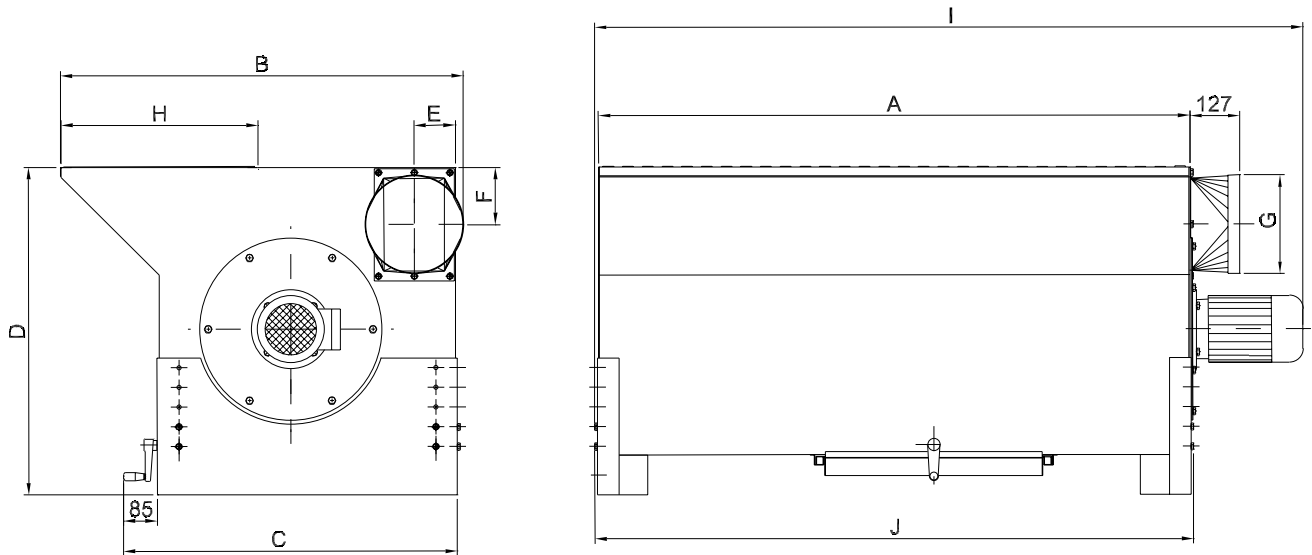

Udsugningsbord type UFPR:

Type	Varenr.	A	B	C	D*	E	F	G	H	I	J
UFPR 1000/1000	02 600 500	1000	1022	847	830 - 980	105	145	ø250	485	1271	1018
UFPR 1500/1000	02 605 500	1500	1022	847	830 - 980	105	145	ø250	485	1771	1518
UFPR 2000/1000	02 610 000	2000	1022	847	830 - 980	105	145	ø250	485	2326	2018
UFPR 2500/1000	02 615 000	2500	1022	847	830 - 980	105	145	ø250	485	3081	2518
UFPR 3000/1000	02 620 000	3000	1022	847	830 - 980	105	145	ø250	485	3636	3018
UFPR 1000/1250	02 625 500	1000	1272	1097	830 - 980	105	145	ø250	735	1271	1018
UFPR 1500/1250	02 630 500	1500	1272	1097	830 - 980	105	145	ø250	735	1771	1518
UFPR 2000/1250	02 635 000	2000	1272	1097	830 - 980	105	145	ø250	735	2326	2018
UFPR 2500/1250	02 640 000	2500	1272	1097	830 - 980	105	145	ø250	735	3081	2518
UFPR 3000/1250	02 645 000	3000	1272	1097	830 - 980	105	145	ø250	735	3636	3018

*Højdeindstillelig

Udsugningsbord type UFPR-B - med bagvæg med sug:

Type	Varenr.	A	B	C	D	E	F
UFPR-B 1000/1000	02 600 550	1004	998	998	790	738	1104
UFPR-B 1500/1000	02 605 550	1504	1498	998	790	738	1104
UFPR-B 2000/1000	02 610 050	2004	1898	998	790	738	1104
UFPR-B 2500/1000	02 615 100	2504	2498	998	790	738	1104
UFPR-B 3000/1000	02 620 100	3004	2998	998	790	738	1104
UFPR-B 1000/1250	02 625 550	1004	998	1248	1040	988	1354
UFPR-B 1500/1250	02 630 550	1504	1498	1248	1040	988	1354
UFPR-B 2000/1250	02 635 050	2004	1898	1248	1040	988	1354
UFPR-B 2500/1250	02 640 100	2504	2498	1248	1040	988	1354
UFPR-B 3000/1250	02 645 100	3004	2998	1248	1040	988	1354