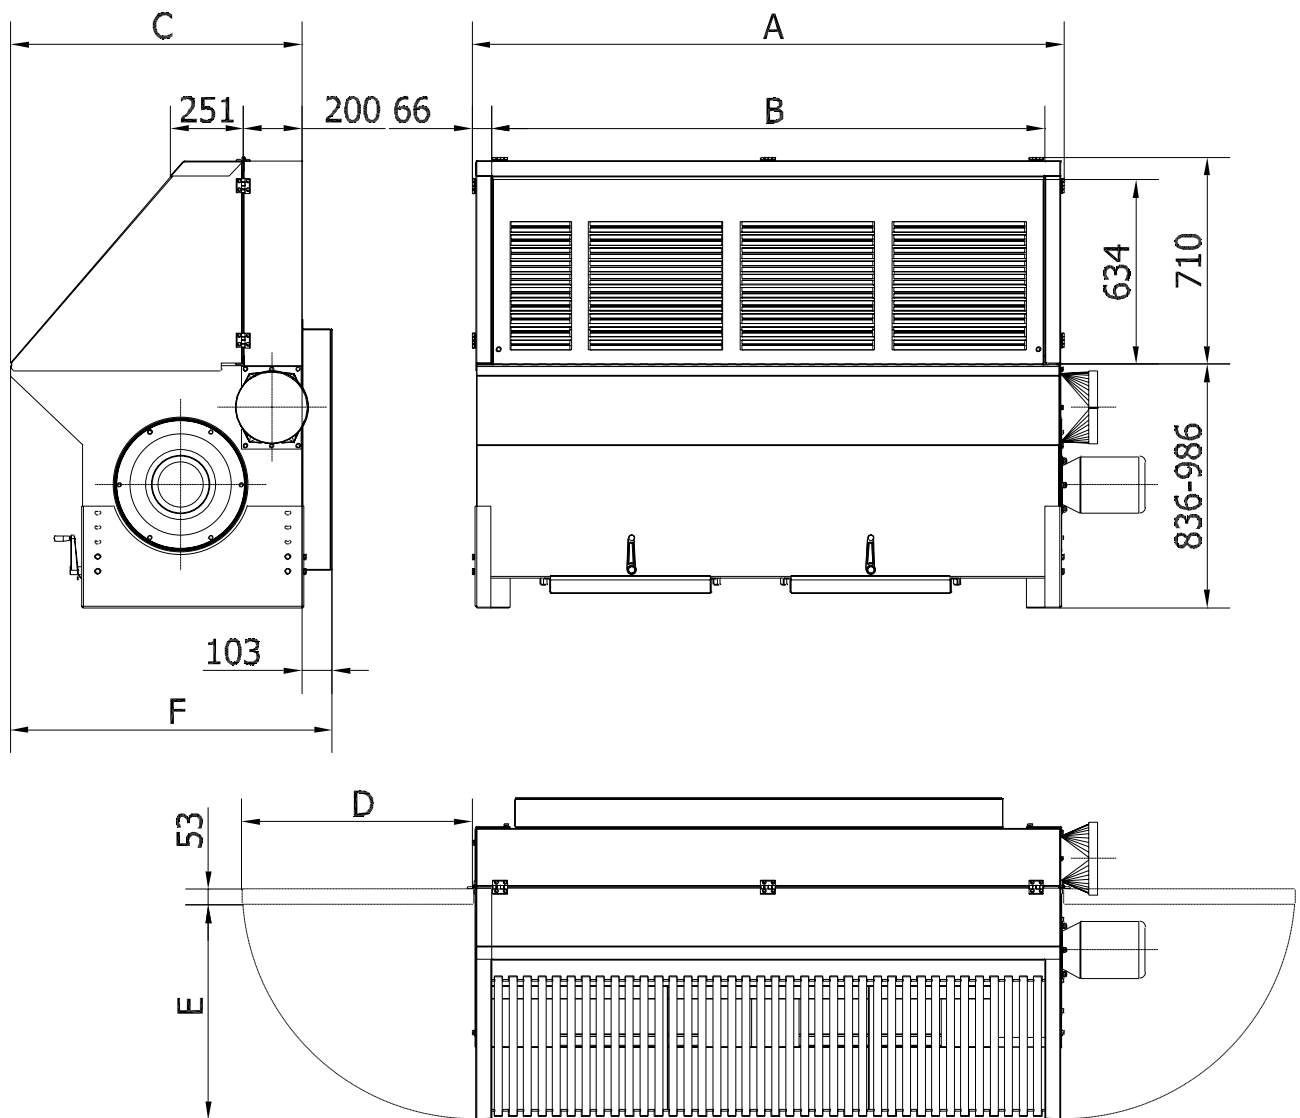

Udsugningsbord type UFPR-BS
- med bagvæg med sug, sidevægge og loft uden isolering:

Type	Varenr.	A	B	C	D	E	F
UFPR-BS 1000/1000	02 600 560	1030	998	998	790	738	1104
UFPR-BS 1500/1000	02 605 560	1530	1498	998	790	738	1104
UFPR-BS 2000/1000	02 610 060	2030	1898	998	790	738	1104
UFPR-BS 2500/1000	02 615 200	2530	2498	998	790	738	1104
UFPR-BS 3000/1000	02 620 200	3030	2998	998	790	738	1104
UFPR-BS 1000/1250	02 625 560	1030	998	1248	1040	988	1354
UFPR-BS 1500/1250	02 630 560	1530	1498	1248	1040	988	1354
UFPR-BS 2000/1250	02 635 060	2030	1898	1248	1040	988	1354
UFPR-BS 2500/1250	02 640 200	2530	2498	1248	1040	988	1354
UFPR-BS 3000/1250	02 645 200	3030	2998	1248	1040	988	1354

Ret til ændringer forbeholdes
Rev. 10.17