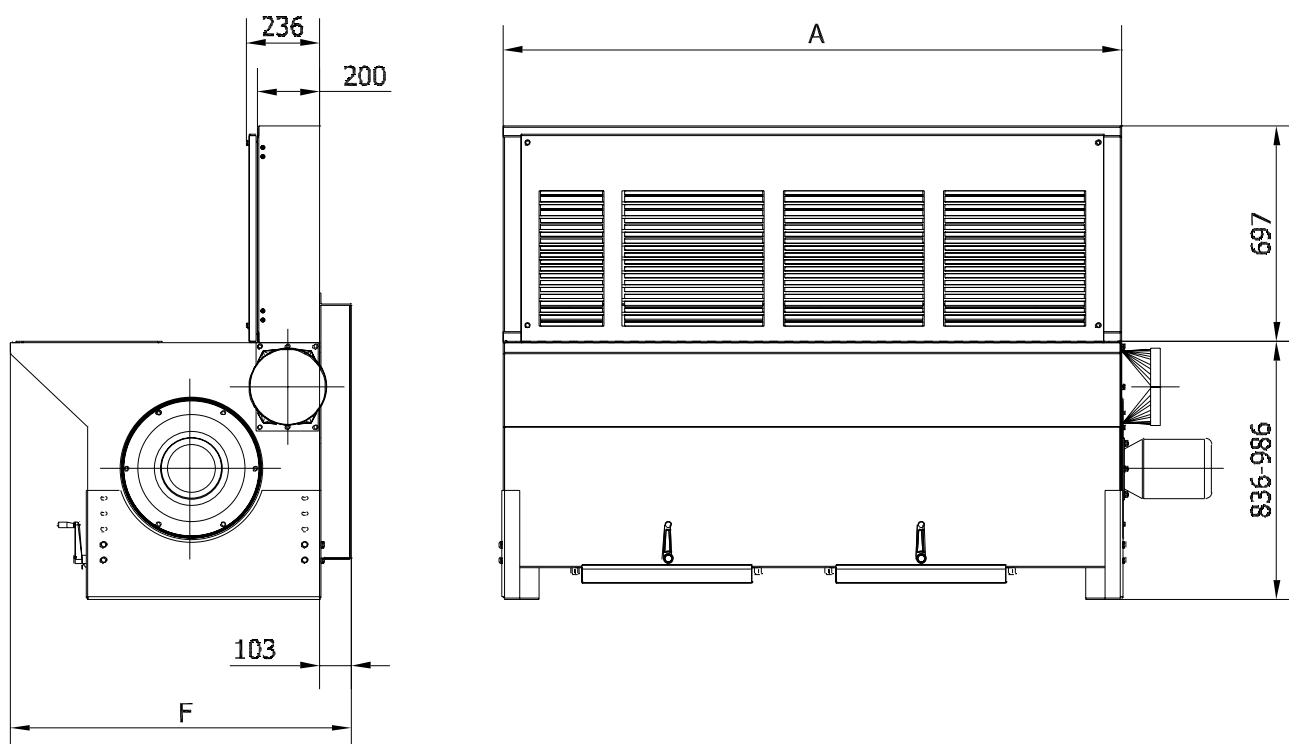

Udsugningsbord type UFPR:

Type	Varenr.	A	B	C	D*	E	F	G	H	I	J
UFPR 1000/1000	02 600 500	1000	1022	847	830 - 980	105	145	ø250	485	1271	1018
UFPR 1500/1000	02 605 500	1500	1022	847	830 - 980	105	145	ø250	485	1771	1518
UFPR 2000/1000	02 610 000	2000	1022	847	830 - 980	105	145	ø250	485	2326	2018
UFPR 2500/1000	02 615 000	2500	1022	847	830 - 980	105	145	ø250	485	3081	2518
UFPR 3000/1000	02 620 000	3000	1022	847	830 - 980	105	145	ø250	485	3636	3018
UFPR 1000/1250	02 625 500	1000	1272	1097	830 - 980	105	145	ø250	735	1271	1018
UFPR 1500/1250	02 630 500	1500	1272	1097	830 - 980	105	145	ø250	735	1771	1518
UFPR 2000/1250	02 635 000	2000	1272	1097	830 - 980	105	145	ø250	735	2326	2018
UFPR 2500/1250	02 640 000	2500	1272	1097	830 - 980	105	145	ø250	735	3081	2518
UFPR 3000/1250	02 645 000	3000	1272	1097	830 - 980	105	145	ø250	735	3636	3018

*Højdeindstillelig

Udsugningsbord type UFPR-B - med bagvæg med sug:

Type	Varenr.	A	B	C	D	E	F
UFPR-B 1000/1000	02 600 550	1004	998	998	790	738	1104
UFPR-B 1500/1000	02 605 550	1504	1498	998	790	738	1104
UFPR-B 2000/1000	02 610 050	2004	1898	998	790	738	1104
UFPR-B 2500/1000	02 615 100	2504	2498	998	790	738	1104
UFPR-B 3000/1000	02 620 100	3004	2998	998	790	738	1104
UFPR-B 1000/1250	02 625 550	1004	998	1248	1040	988	1354
UFPR-B 1500/1250	02 630 550	1504	1498	1248	1040	988	1354
UFPR-B 2000/1250	02 635 050	2004	1898	1248	1040	988	1354
UFPR-B 2500/1250	02 640 100	2504	2498	1248	1040	988	1354
UFPR-B 3000/1250	02 645 100	3004	2998	1248	1040	988	1354