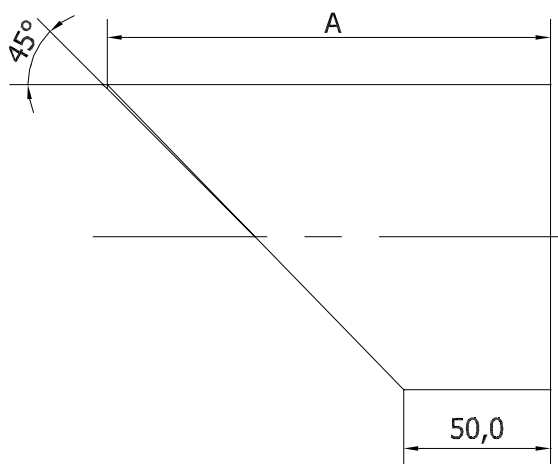

ABLUFTE 45°

Wetterschutzte Abluft-Eindeckung bei horizontaler Abluft

- Passt an Gram Ventilatoren Typ VT, VL, VH, VF und VE
- Kann nachmontiert werden
- Abluft mit Gitter (Muffenmaß) gemäß Norm EN 13857
- Hindert das Eindringen von Regen und Schnee in den Ventilator
- In verzinktem, pulverlackiertem Stahl ausgeführt

| Bestell-Nr. | Durchmesser | A | D |
|-------------|-------------|-----|------|
| 03 021 110 | ø100 | 151 | ø101 |
| 03 041 110 | ø125 | 176 | ø126 |
| 03 013 110 | ø160 | 211 | ø161 |
| 03 266 110 | ø200 | 251 | ø201 |
| 03 225 110 | ø250 | 301 | ø251 |
| 03 235 110 | ø315 | 366 | ø316 |
| 03 388 110 | ø400 | 451 | ø401 |
| 03 390 110 | ø500 | 551 | ø501 |
| 03 425 110 | ø630 | 681 | ø631 |
| 03 426 110 | ø800 | 851 | ø801 |