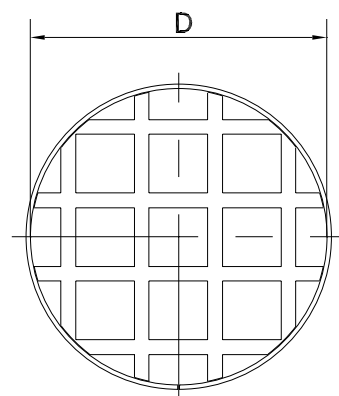

ABLUFTE 45°

Wetterschutzte Abluft-Eindeckung bei horizontaler Abluft

- Passt an Gram Ventilatoren Typ VT, VL, VH, VF und VE
- Kann nachmontiert werden
- Abluft mit Gitter (Muffenmaß) gemäß Norm EN 13857
- Hindert das Eindringen von Regen und Schnee in den Ventilator
- In verzinktem, pulverlackiertem Stahl ausgeführt

| Bestell-Nr. | Durchmesser | A | D |
|-------------|-------------|-----|------|
| 03 021 110 | ø100 | 151 | ø101 |
| 03 041 110 | ø125 | 176 | ø126 |
| 03 013 110 | ø160 | 211 | ø161 |
| 03 266 110 | ø200 | 251 | ø201 |
| 03 225 110 | ø250 | 301 | ø251 |
| 03 235 110 | ø315 | 366 | ø316 |
| 03 388 110 | ø400 | 451 | ø401 |
| 03 390 110 | ø500 | 551 | ø501 |
| 03 425 110 | ø630 | 681 | ø631 |
| 03 426 110 | ø800 | 851 | ø801 |