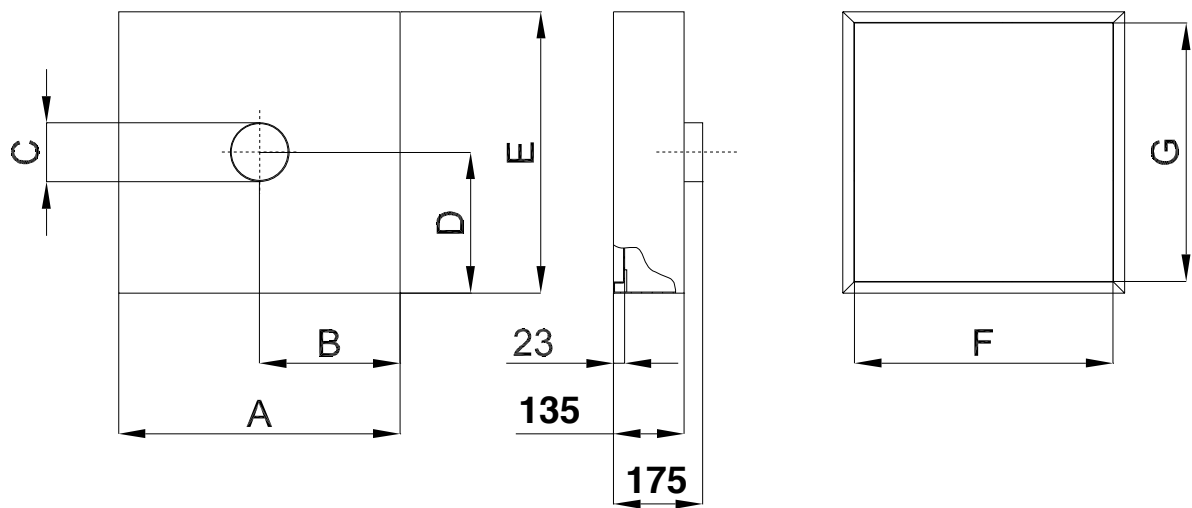

- Højeffektiv emhætte med forsynet med randsug
- Emhætten virker med et lufttæppe hele vejen rundt
- Produces standard i pulverlakeret stål
- Kan mod tillæg fremstilles i pulverlakeret galvaniseret plade eller rustfast stål

#### Ekstraudstyr:

- Kan leveres med ophæng
- Special-emhætter kan fremstilles efter mål og formål

Varenr.	Materiale	Vejl. luftmængde [m³/h]	A	B	C	D	E	F	G	Vægt {kg}
02 040 000	Stål	650	600	300	ø125	300	600	551	551	21
02 041 000	Stål	1150	800	400	ø160	400	800	751	751	34
02 042 000	Stål	1800	1000	500	ø200	500	1000	951	951	47
02 043 000	Stål	2800	1250	625	ø250	625	1250	1201	1201	58
02 044 000	Stål	4000	1500	750	ø315	750	1500	1451	1451	95