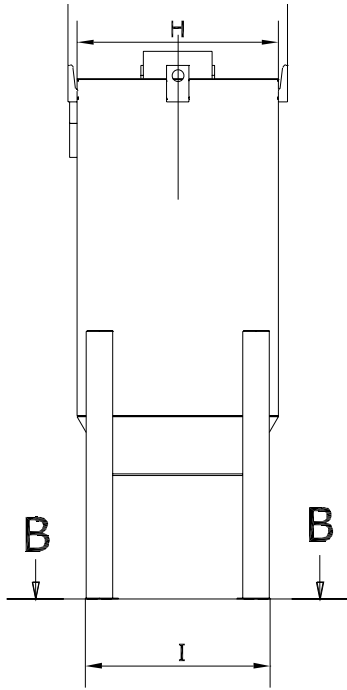

Cyklon type CY-B-V 3000 - 8000 for bigbag:

Type ^{1) + 2)}	Varenr. Venstre indløb	A	B	C	D	E	F	G	H	I	J	K	L
CY-B-V 3000	04 334 550	1760	804	805	∅250	∅250	151	1523	∅750	658	658	502	502
CY-B-V 4000	04 335 550	1935	1004	1031	∅315	∅315	184	1666	∅950	799	799	643	643
CY-B-V 8000	04 339 550	2151	1254	1281	∅400	∅400	226	1843	∅1200	983	983	826	826

¹⁾ Skal suppleres med udstyr for tryklos udmadning.
²⁾ Udløb ∅400mm