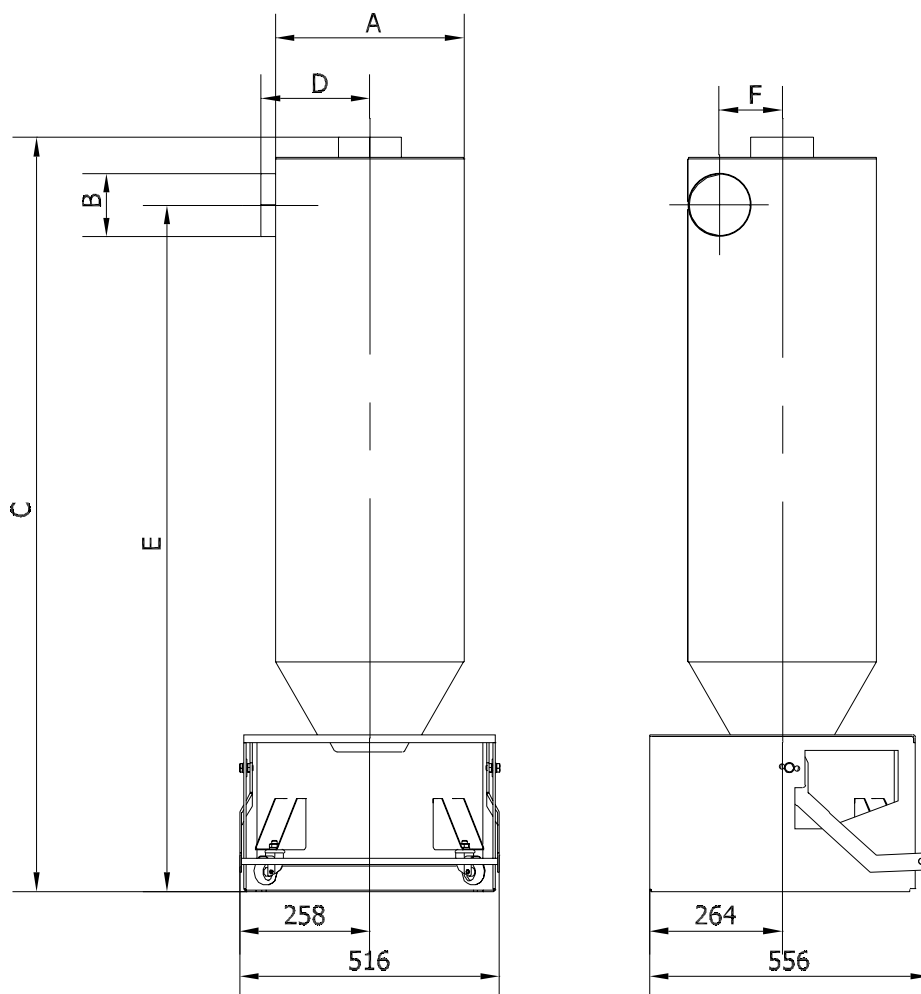

Cyklon type CY 500 - 1500 inkl. 40L-støvbeholder:

| Type | Varenr. Venstre indløb | A | B | C | D | E | F |
|---------|------------------------------|------|------|------|-----|------|-----|
| CY 500 | 04 330 000 | ø300 | ø100 | 1433 | 181 | 1311 | 100 |
| CY 1000 | 04 331 000 | ø375 | ø125 | 1498 | 216 | 1364 | 125 |
| CY 1500 | 04 332 000 | ø500 | ø160 | 1606 | 273 | 1454 | 170 |

Cyklon type CY 2000 - 4000 inkl. 72L-støvbeholder:

A-A (1 : 25)
Footprint

| Type | Varenr. Venstre indløb | A | B | C | D | E | F | G | H |
|---------|---------------------------|------|------|------|------|------|-----|------|------|
| CY 2000 | 04 333 000 | 1603 | 653 | 653 | ø200 | ø200 | 99 | 1421 | ø600 |
| CY 3000 | 04 334 600 | 1733 | 804 | 804 | ø250 | ø250 | 124 | 1526 | ø750 |
| CY 4000 | 04 335 600 | 1926 | 1004 | 1004 | ø315 | ø315 | 156 | 1669 | ø950 |