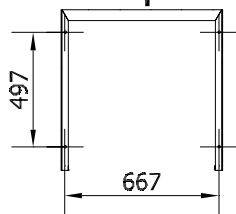

¹⁾ Skal suppleres med udstyr for trykløs udmadning.

²⁾ Udløb ø200mm

³⁾ Udløb ø400mm

Cyklon type CY-V 3000-4000 inkl. 67L-støvbeholder:

A-A (1 : 30)
Footprint

| Type | Varenr. Venstre indløb | A | B | C | D | E | F | G | H |
|-----------|---------------------------|------|------|------|------|------|-----|------|------|
| CY-V 3000 | 04 334 350 | 1761 | 805 | 805 | ø250 | ø250 | 151 | 1526 | ø750 |
| CY-V 4000 | 04 335 350 | 1938 | 1005 | 1005 | ø315 | ø315 | 184 | 1669 | ø950 |