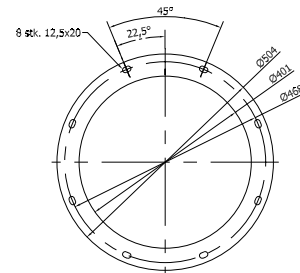

Cyklon type CY-V 1000 - 2000 inkl. 145L-støvbeholder:

B-B (1:20)
FOOTPRINT

| Type | Varenr. Venstre indløb | A | B | C | D | E | F | G | H |
|-----------|---------------------------|------|-----|-----|------|------|-----|------|------|
| CY-V 1000 | 04 331 750 | 1893 | 426 | 426 | ø127 | ø127 | 64 | 1758 | ø375 |
| CY-V 2000 | 04 333 750 | 1962 | 653 | 653 | ø203 | ø203 | 127 | 1749 | ø600 |

Cyklon type CY-B-V 1000 - 2000 for bigbag:

| Type ¹⁾ | Varenr. Venstre indløb | A | B | C | D | E | F | G | H | I | J | K | L |
|---------------------------|---------------------------|------|-----|-----|------|------|-----|------|------|-----|-----|-----|-----|
| CY-B-V 1000 ²⁾ | 04 331 550 | 1557 | 426 | 426 | ø127 | ø127 | 64 | 1423 | ø375 | 562 | 562 | 407 | 407 |
| CY-B-V 2000 ³⁾ | 04 333 550 | 1630 | 653 | 653 | ø203 | ø203 | 127 | 1417 | ø600 | 552 | 552 | 396 | 396 |