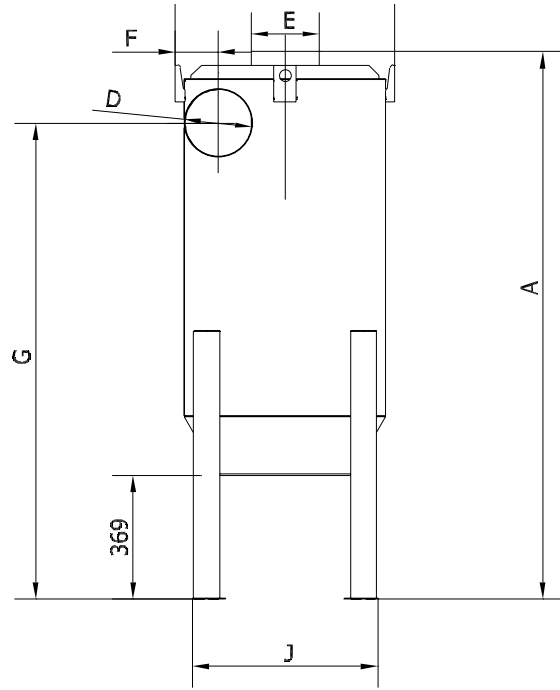

Cyklon type CY-B-V 3000 - 8000 for bigbag:

Type ^{1) + 2)}	Varenr. Venstre indløb	A	B	C	D	E	F	G	H	I	J	K	L
CY-B-V 3000	04 334 550	1760	804	805	∅250	∅250	151	1523	∅750	658	658	502	502
CY-B-V 4000	04 335 550	1935	1004	1031	∅315	∅315	184	1666	∅950	799	799	643	643
CY-B-V 8000	04 339 550	2151	1254	1281	∅400	∅400	226	1843	∅1200	983	983	826	826

¹⁾ Skal suppleres med udstyr for tryklos udmadning.
²⁾ Udløb ∅400mm