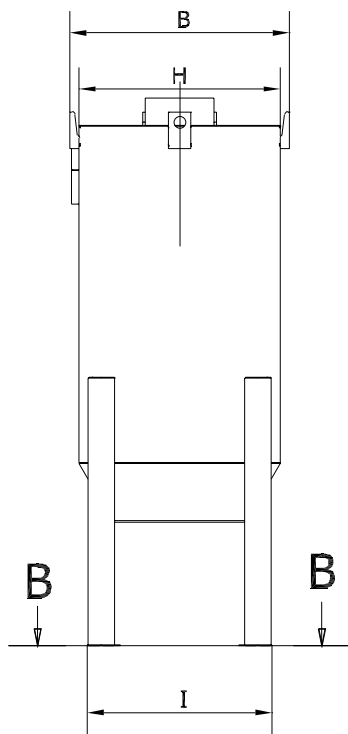

Cyklon type CY-V 1000 - 2000 inkl. 145L-støvbeholder:

B-B (1:20)
FOOTPRINT

| Type | Varenr. Venstre indløb | A | B | C | D | E | F | G | H |
|-----------|---------------------------|------|-----|-----|------|------|-----|------|------|
| CY-V 1000 | 04 331 750 | 1893 | 426 | 426 | ø127 | ø127 | 64 | 1758 | ø375 |
| CY-V 2000 | 04 333 750 | 1962 | 653 | 653 | ø203 | ø203 | 127 | 1749 | ø600 |

Cyklon type CY-B-V 1000 - 2000 for bigbag:

| Type ¹⁾ | Varenr. Venstre indløb | A | B | C | D | E | F | G | H | I | J | K | L |
|---------------------------|---------------------------|------|-----|-----|------|------|-----|------|------|-----|-----|-----|-----|
| CY-B-V 1000 ²⁾ | 04 331 550 | 1557 | 426 | 426 | ø127 | ø127 | 64 | 1423 | ø375 | 562 | 562 | 407 | 407 |
| CY-B-V 2000 ³⁾ | 04 333 550 | 1630 | 653 | 653 | ø203 | ø203 | 127 | 1417 | ø600 | 552 | 552 | 396 | 396 |