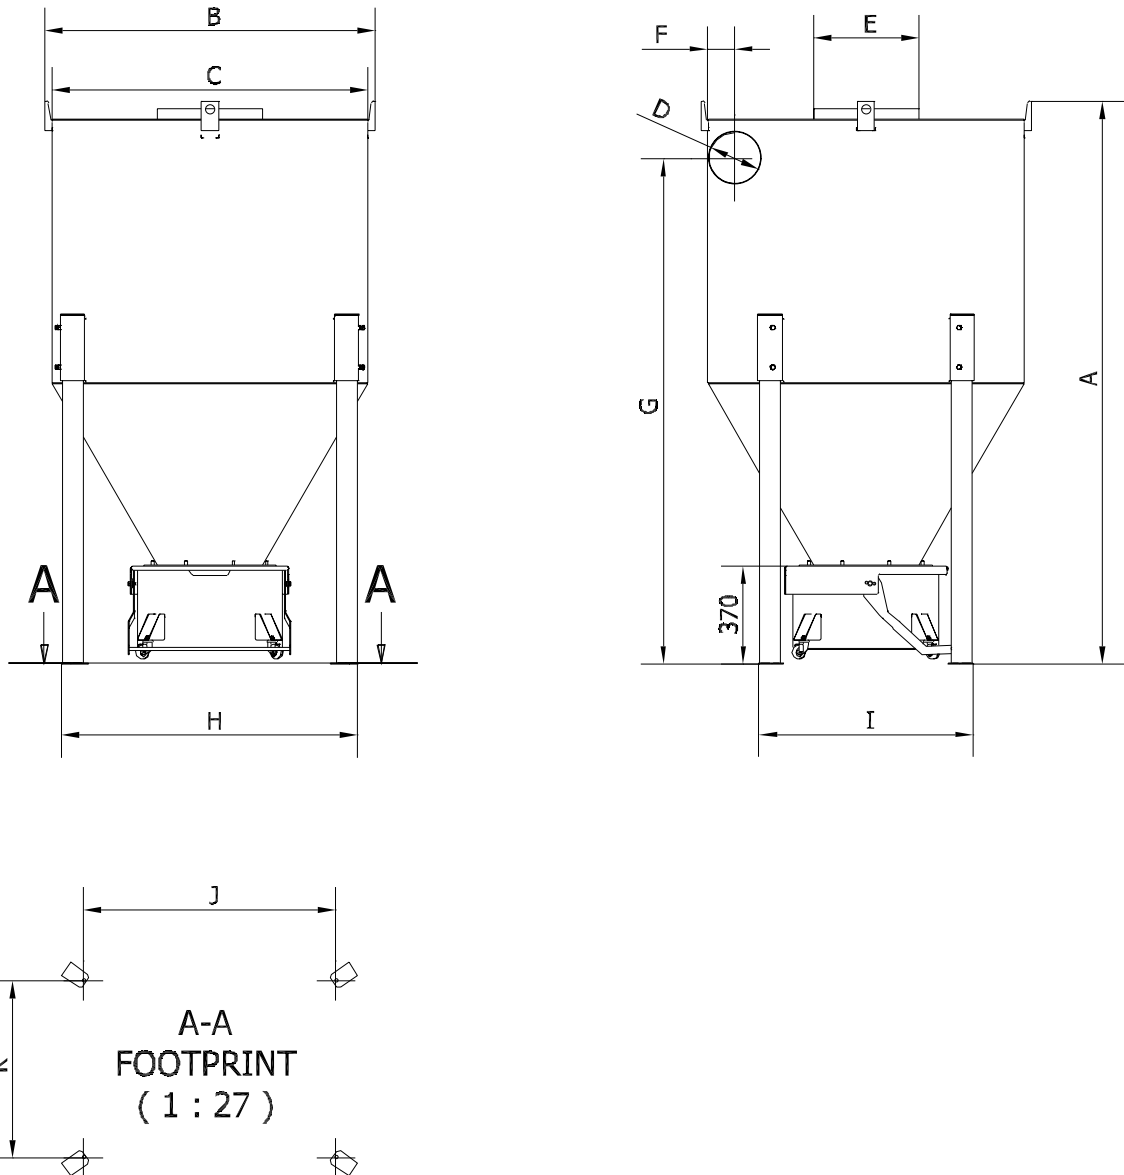

Cyklon type LCY 160 - 250 inkl. 72L-støvbeholder:

Type	Varenr. Venstre indløb	A	B	C	D	E	F	G	H	I	J	K
LCY 160	04 286 000	1919	1004	ø950	ø160	ø315	79	1724	919	669	754	528
LCY 200	04 286 200	2136	1254	ø1200	ø200	ø400	100	1920	1124	812	958	671
LCY 250	04 286 400	2367	1555	ø1500	ø250	ø500	124	2153	1195	1195	1039	1039