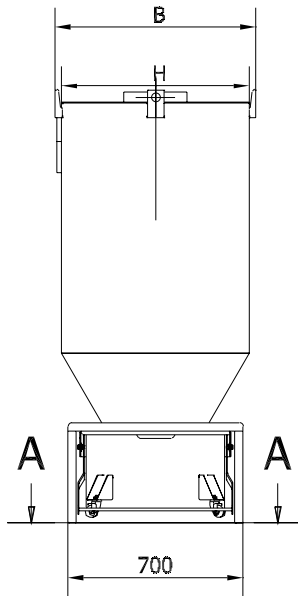

Cyklon type CY 2000 - 4000 inkl. 72L-støvbeholder: