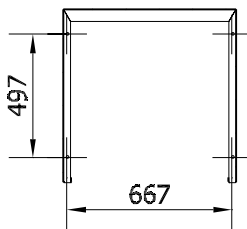

A-A (1 : 30)
Footprint