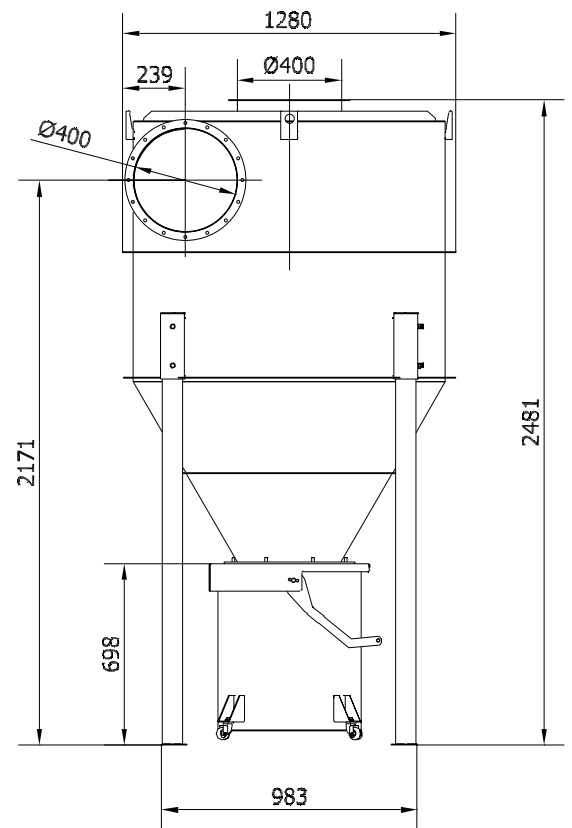

Cyklon type CY-V 8000 inkl. 145L-støvbeholder:

Type	Varenr. Venstre indløb
CY-V 8000	04 339 780