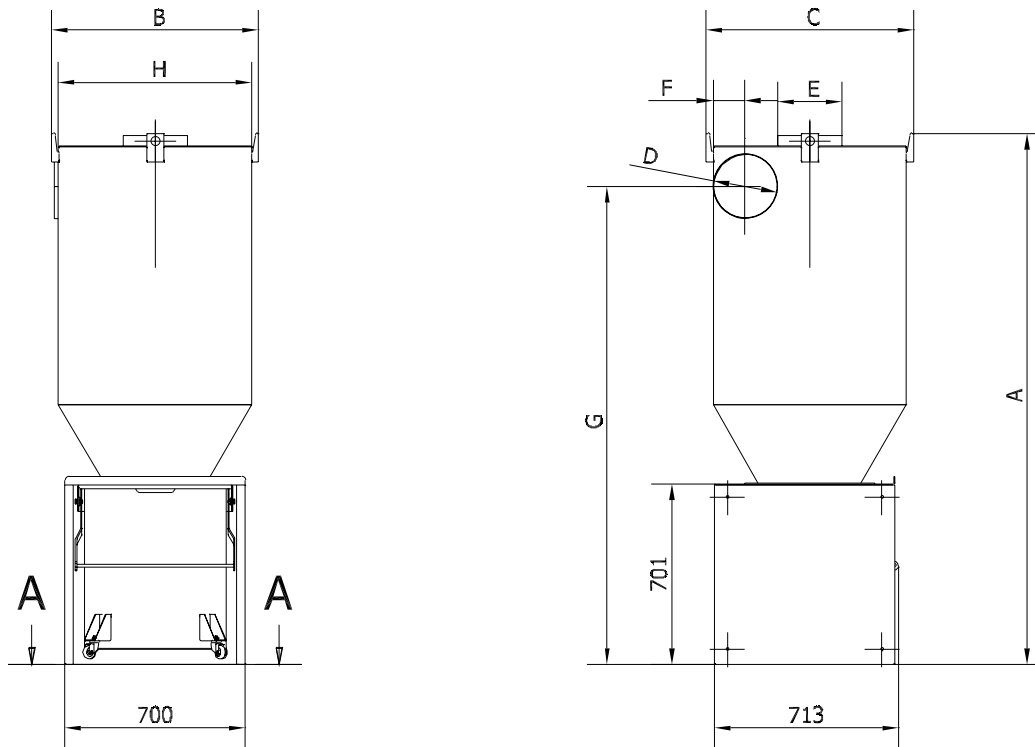

Cyklon type CY 2000 - 4000 inkl. 150L-støvbeholder: