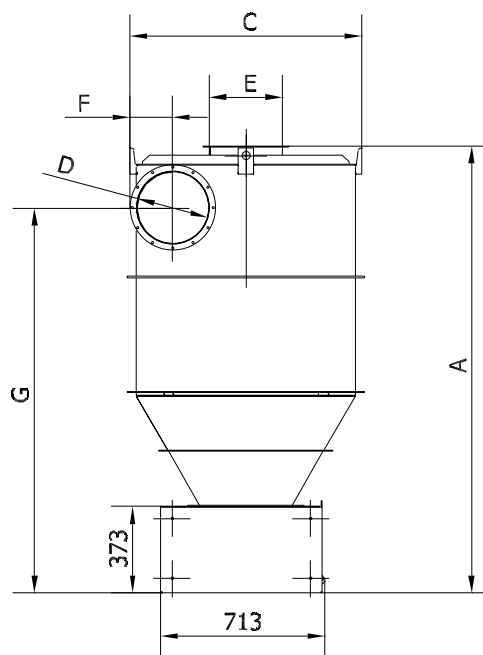

Cyklon type CY-V 3000-4000 inkl. 67L-støvbeholder:

A-A (1 : 30)
Footprint

Type	Varenr. Venstre indløb	A	B	C	D	E	F	G	H
CY-V 3000	04 334 350	1761	805	805	ø250	ø250	151	1526	ø750
CY-V 4000	04 335 350	1938	1005	1005	ø315	ø315	184	1669	ø950