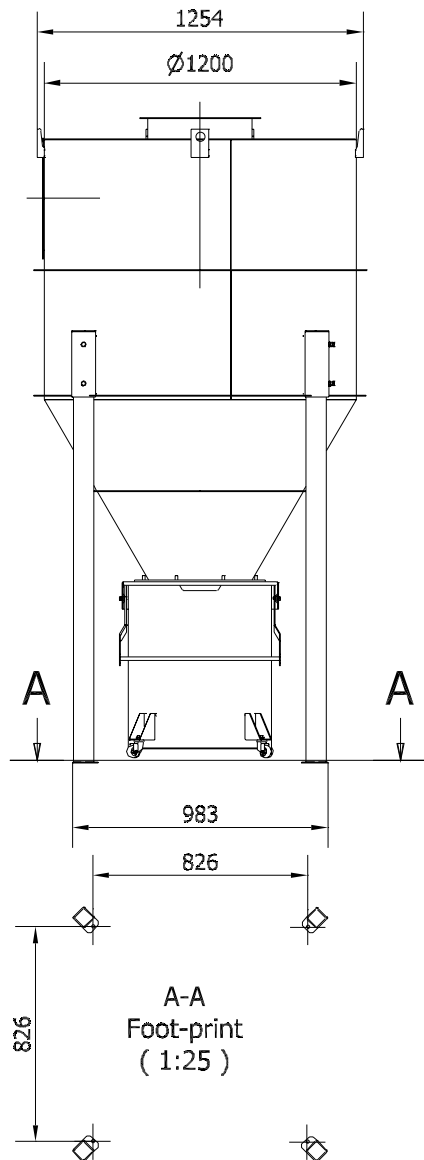

Cyklon type CY-V 8000 inkl. 145L-støvbeholder:

Type	Varenr. Venstre indløb
CY-V 8000	04 339 780