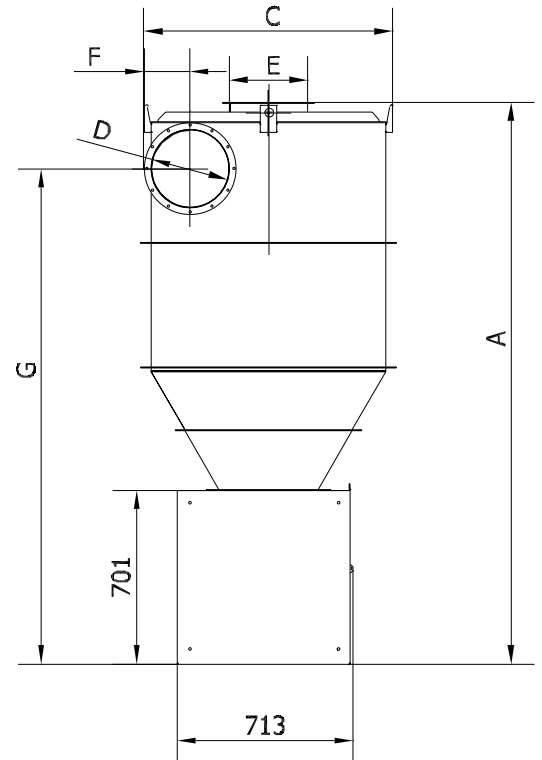

Cyklon type CY-V 3000 - 4000 inkl. 145L-støvbeholder: