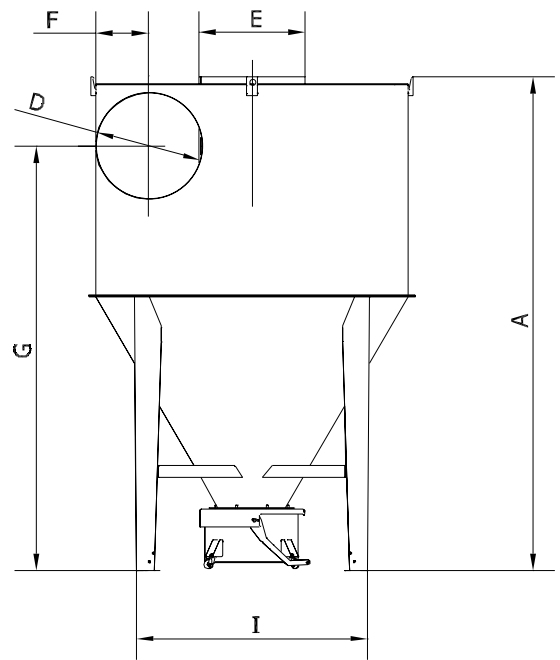

Cyklon type CY 22000 - 30000 inkl. 72L-støvbeholder:

Type	Varenr. Venstre indløb	A	B	C	D	E	F	G	H	I	J	K
CY 22000	04 285 000	2945	1930	ø1850	ø630	ø630	314	2528	1363	1363	1165	1165
CY 30000	04 285 200	3287	2230	ø2150	ø710	ø710	354	2839	1580	1582	1382	1386