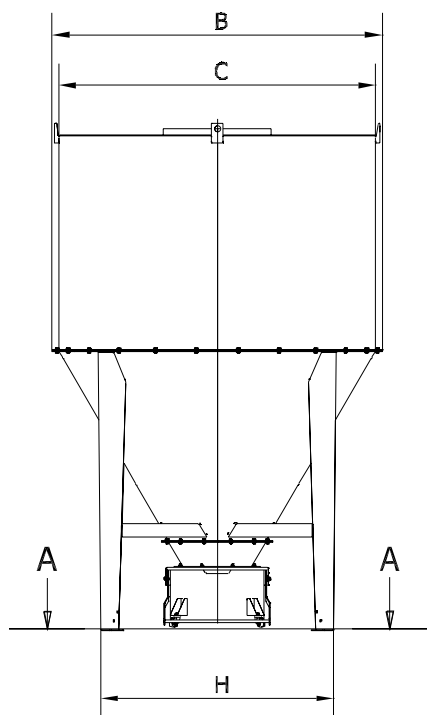

Cyklon type LCY 315 - 400 inkl. 72L-støvbeholder:

Type	Varenr. Venstre indløb	A	B	C	D	E	F	G	H	I	J	K
LCY 315	04 286 600	2963	1930	ø1850	ø315	ø630	156	2686	1362	1363	1165	1168
LCY 400	04 286 800	3275	2230	ø2150	ø400	ø800	200	2982	1580	1580	1382	1382