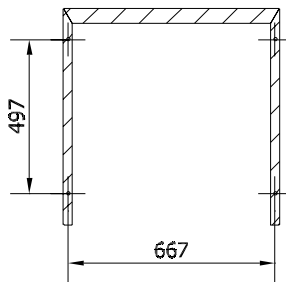

Cyklon type CY-V 1000-2000 inkl. 67L-støvbeholder:

Type	Varenr. Venstre indløb	A	B	C	D	E	F	G	H
CY-V 1000	04 331 350	1557	426	426	ø127	ø127	64	1423	ø375
CY-V 2000	04 333 350	1634	653	653	ø203	ø203	127	1421	ø600