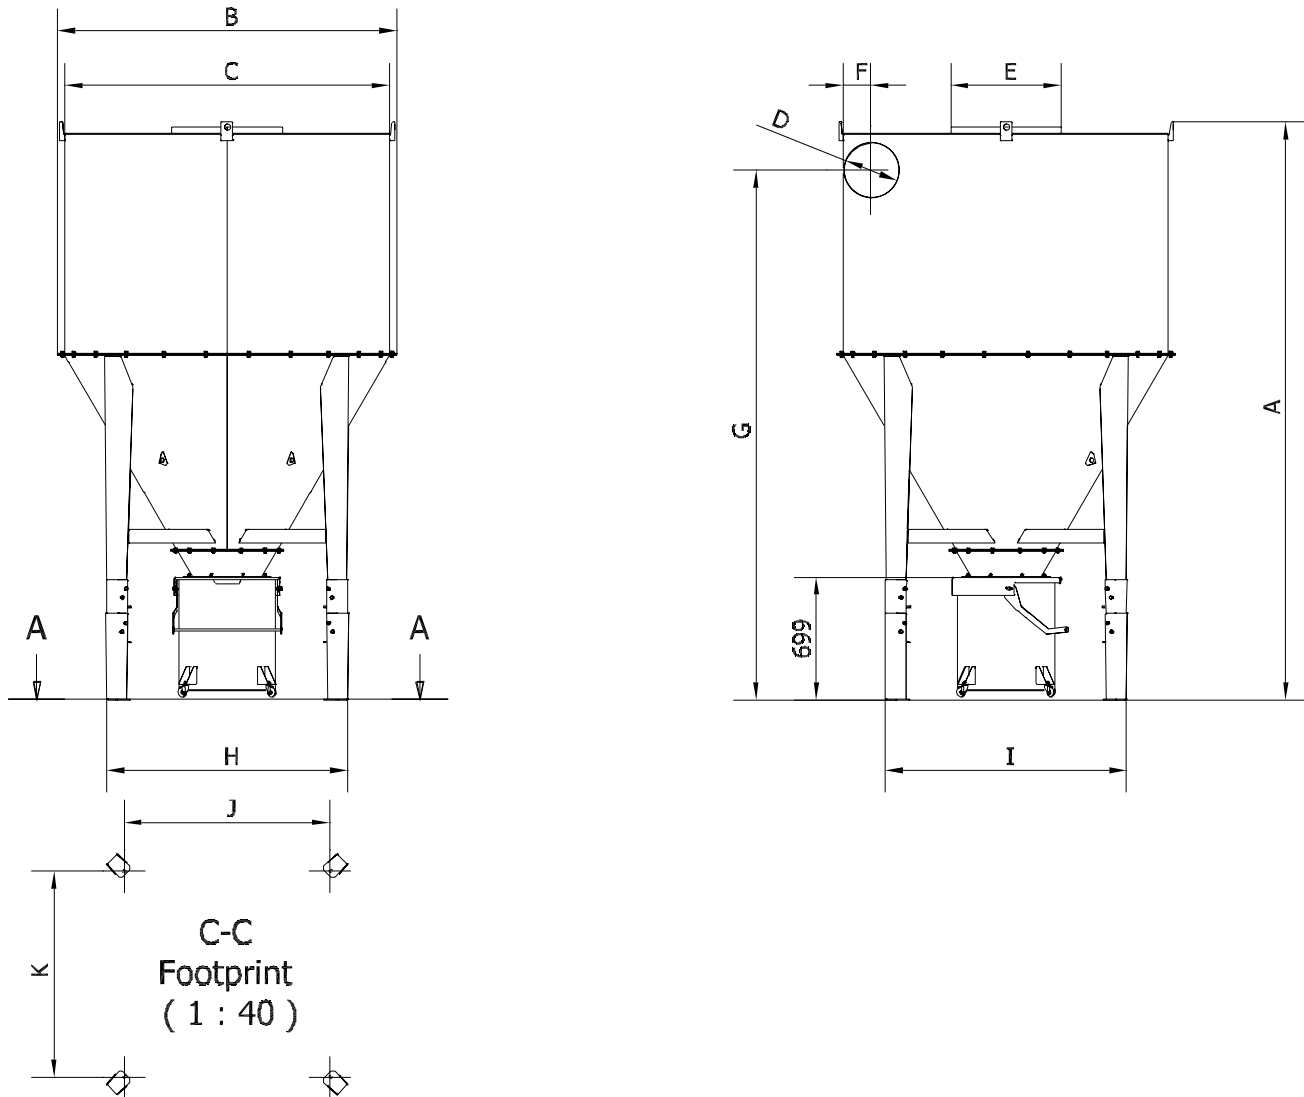

Cyklon type LCY 315 - 400 inkl. 150L-støvbeholder:

Type	Varenr. Venstre indløb	A	B	C	D	E	F	G	H	I	J	K
LCY 315	04 286 640	3293	1930	ø1850	ø315	ø630	156	3016	1371	1371	1173	1173
LCY 400	04 286 840	3605	2230	ø2150	ø400	ø800	200	3312	1580	1580	1382	1382