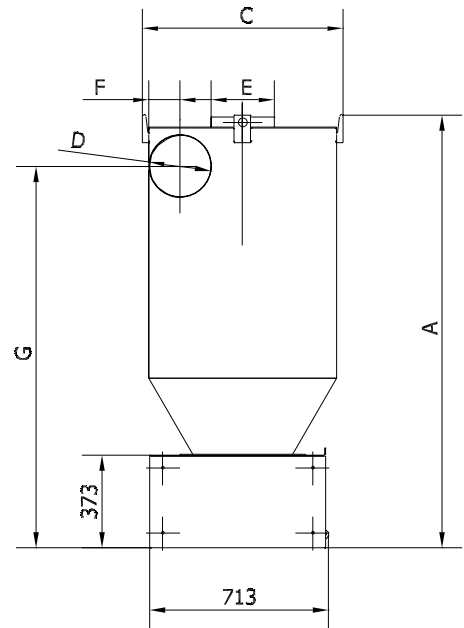

Cyklon type CY 2000 - 4000 inkl. 72L-støvbeholder: