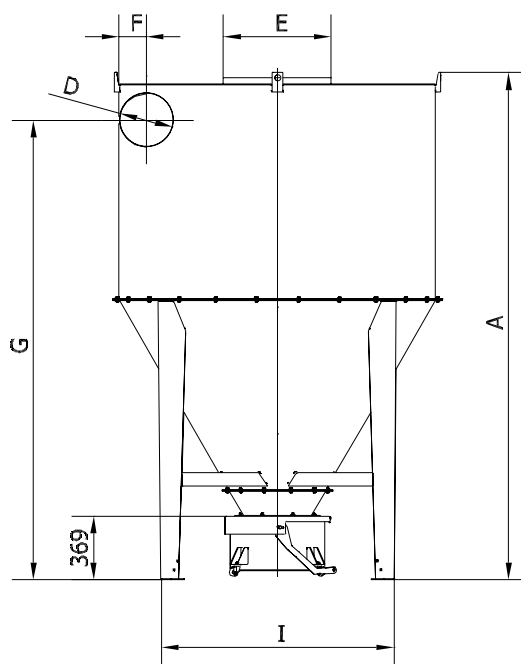

Cyklon type LCY 315 - 400 inkl. 72L-støvbeholder:

Type	Varenr. Venstre indløb	A	B	C	D	E	F	G	H	I	J	K
LCY 315	04 286 600	2963	1930	ø1850	ø315	ø630	156	2686	1362	1363	1165	1168
LCY 400	04 286 800	3275	2230	ø2150	ø400	ø800	200	2982	1580	1580	1382	1382