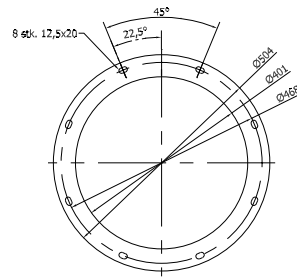

Cyklon type CY-B-V 3000 - 8000 for bigbag:

Type ^{1) + 2)}	Varenr. Venstre indløb	A	B	C	D	E	F	G	H	I	J	K	L
CY-B-V 3000	04 334 550	1760	804	805	∅250	∅250	151	1523	∅750	658	658	502	502
CY-B-V 4000	04 335 550	1935	1004	1031	∅315	∅315	184	1666	∅950	799	799	643	643
CY-B-V 8000	04 339 550	2151	1254	1281	∅400	∅400	226	1843	∅1200	983	983	826	826

¹⁾ Skal suppleres med udstyr for tryklos udmadning.
²⁾ Udløb ∅400mm