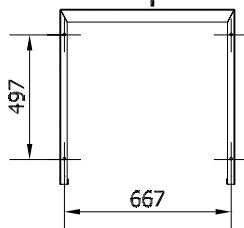

A-A (1 : 25)
Footprint