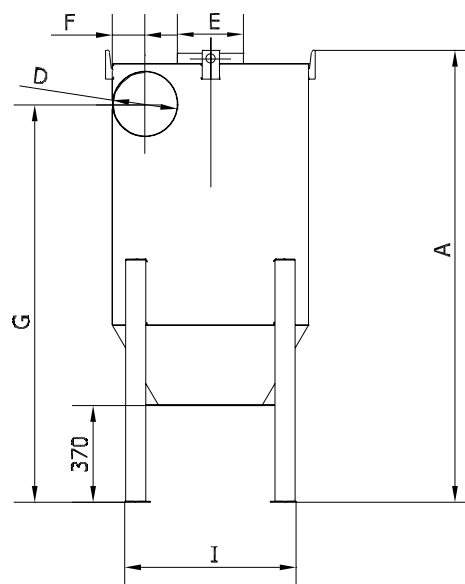

Cyklon type CY-B 2000 - 4000 for bigbag: