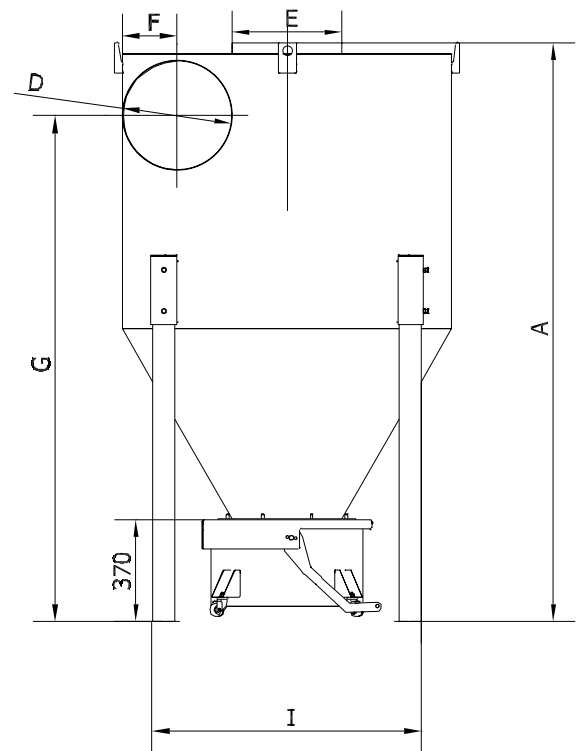

Cyklon type CY 8000 - 12000 inkl. 72L-støvbeholder:

Type	Varenr. Venstre indløb	A	B	C	D	E	F	G	H	I	J	K
CY 8000	04 339 600	2110	1254	ø1200	ø400	ø400	199	1843	981	981	826	826
CY 12000	04 339 800	2367	1555	ø1500	ø500	ø500	249	2053	1195	1195	1039	1039