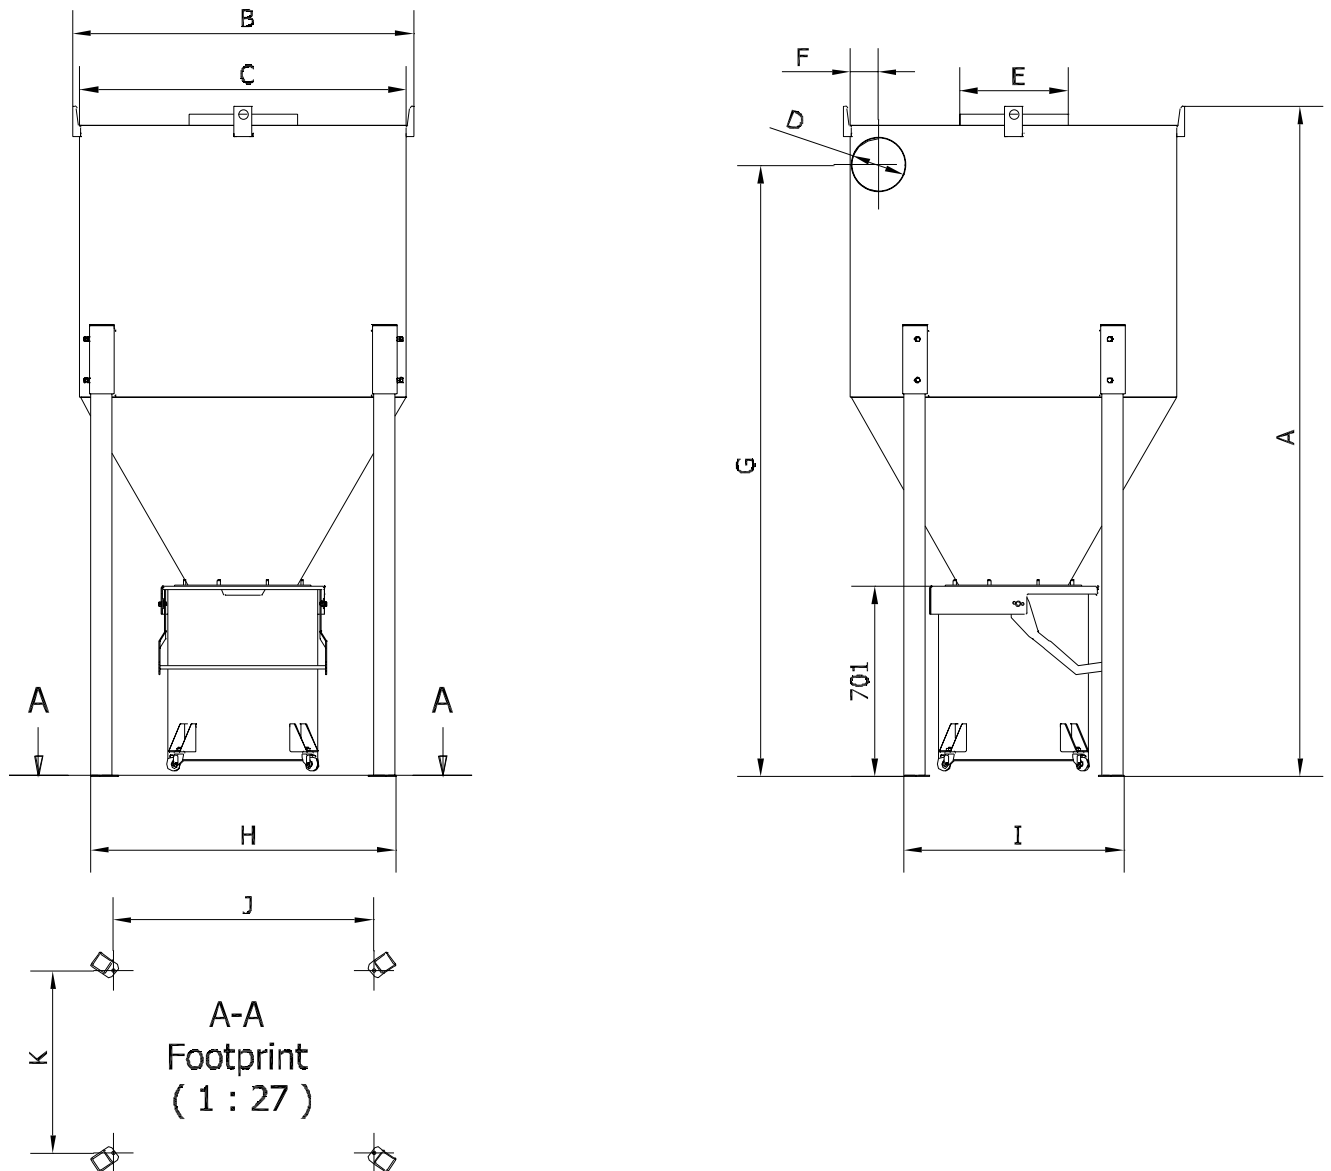

Cyklon type LCY 160 - 250 inkl. 150L-støvbeholder:

Type	Varenr. Venstre indløb	A	B	C	D	E	F	G	H	I	J	K
LCY 160	04 286 040	2249	1004	ø950	ø160	ø315	79	2054	919	669	754	528
LCY 200	04 286 240	2466	1254	ø1200	ø200	ø400	100	2250	1124	812	958	671
LCY 250	04 286 440	2697	1555	ø1500	ø250	ø500	124	2483	1195	1195	1039	1039