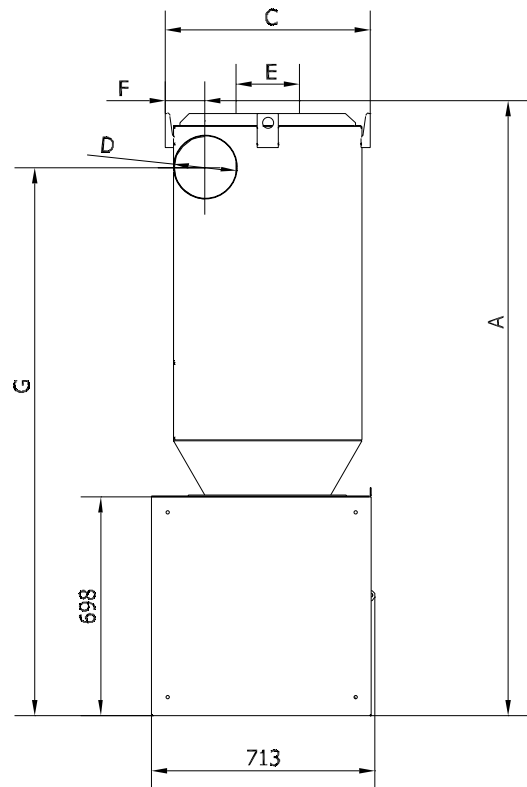

Cyklon type CY-V 1000 - 2000 inkl. 145L-støvbeholder:

B-B (1:20)
FOOTPRINT