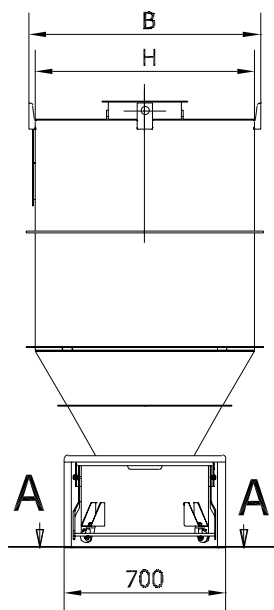

Cyklon type CY-V 3000-4000 inkl. 67L-støvbeholder:

A-A (1 : 30)
Footprint

Type	Varenr. Venstre indløb	A	B	C	D	E	F	G	H
CY-V 3000	04 334 350	1761	805	805	ø250	ø250	151	1526	ø750
CY-V 4000	04 335 350	1938	1005	1005	ø315	ø315	184	1669	ø950