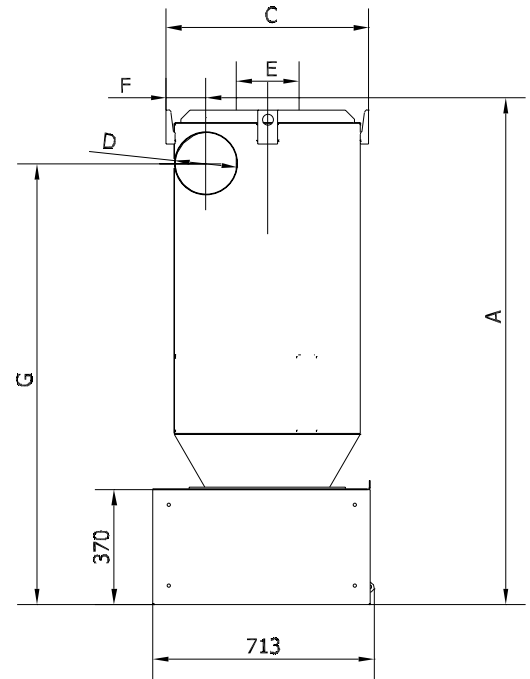

Cyklon type CY-V 1000-2000 inkl. 67L-støvbeholder:

Type	Varenr. Venstre indløb	A	B	C	D	E	F	G	H
CY-V 1000	04 331 350	1557	426	426	ø127	ø127	64	1423	ø375
CY-V 2000	04 333 350	1634	653	653	ø203	ø203	127	1421	ø600