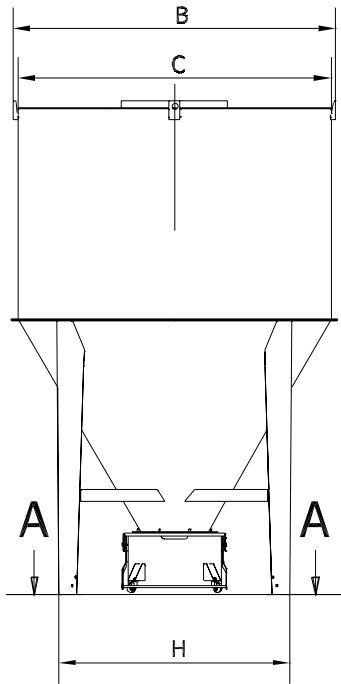

Cyklon type CY 22000 - 30000 inkl. 72L-støvbeholder:

Type	Varenr. Venstre indløb	A	B	C	D	E	F	G	H	I	J	K
CY 22000	04 285 000	2945	1930	ø1850	ø630	ø630	314	2528	1363	1363	1165	1165
CY 30000	04 285 200	3287	2230	ø2150	ø710	ø710	354	2839	1580	1582	1382	1386