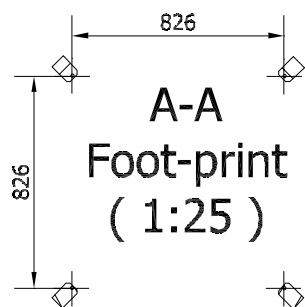

Cyklon type CY-V 8000 inkl. 67L-støvbeholder:

Type	Varenr. Venstre indløb
CY-V 8000	04 339 350