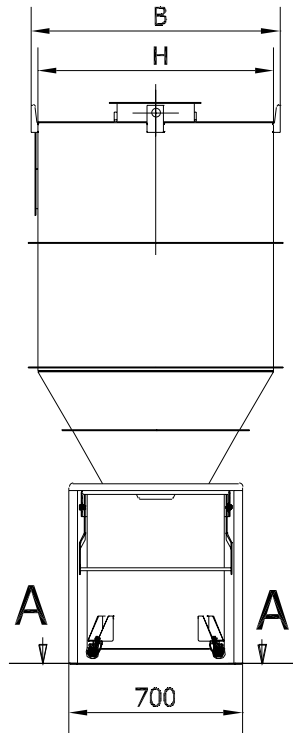

Cyklon type CY-V 3000 - 4000 inkl. 145L-støvbeholder: