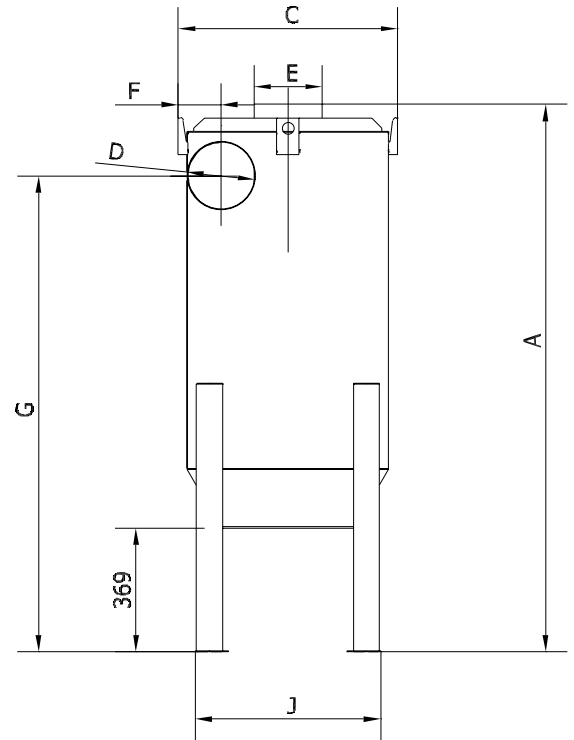

Cyklon type CY-B-V 1000 - 2000 for bigbag:

Type ¹⁾	Varenr. Venstre indløb	A	B	C	D	E	F	G	H	I	J	K	L
CY-B-V 1000 ²⁾	04 331 550	1557	426	426	ø127	ø127	64	1423	ø375	562	562	407	407
CY-B-V 2000 ³⁾	04 333 550	1630	653	653	ø203	ø203	127	1417	ø600	552	552	396	396

¹⁾ Skal suppleres med udstyr for trykløs udmadning.

²⁾ Udløb ø200mm

³⁾ Udløb ø400mm