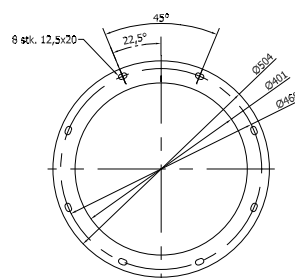

Cyklon type CY-B 2000 - 4000 for bigbag:

A-A
Foot-print
(1:25)

Type ^{1) + 2)}	Varenr. Venstre indløb	A	B	C	D	E	F	G	H	I	J	K
CY-B 2000	04 333 480	1590	653	ø600	ø200	ø200	99	1417	552	552	396	396
CY-B 3000	04 334 480	1730	804	ø750	ø250	ø250	124	1523	658	658	502	502
CY-B 4000	04 335 480	1923	1004	ø950	ø315	ø315	157	1666	799	799	644	644

¹⁾ Skal suppleres med udstyr for tryklos udmadning.

²⁾ Udløb ø400mm