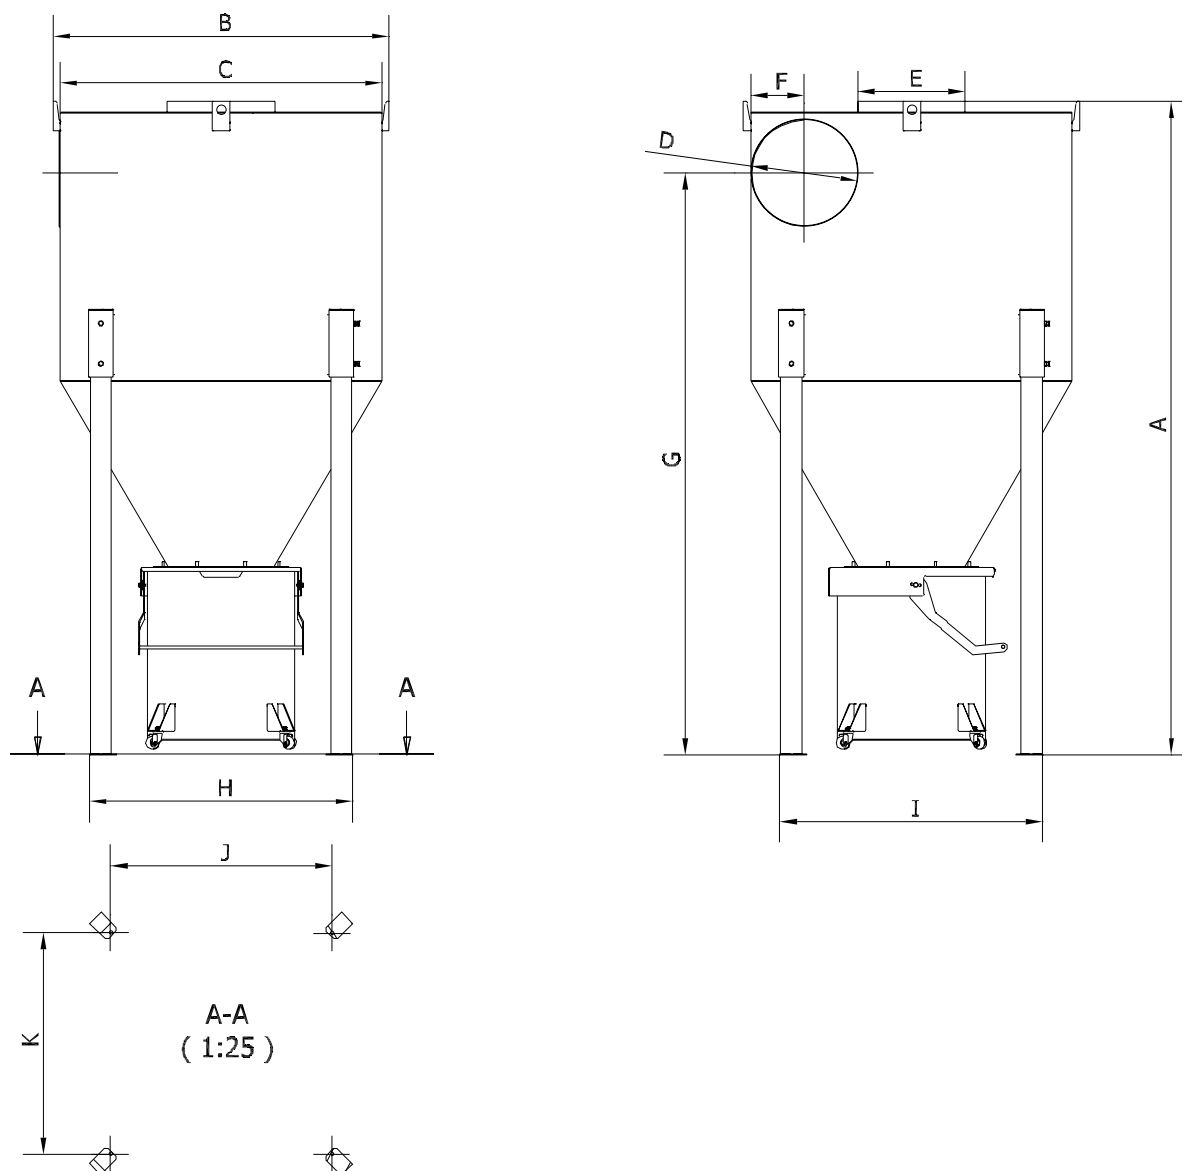

Cyklon type CY 8000 - 12000 inkl. 150L-støvbeholder:

Type	Varenr. Venstre indløb	A	B	C	D	E	F	G	H	I	J	K
CY 8000	04 339 700	2438	1254	ø1200	ø400	ø400	199	2171	981	981	826	826
CY 12000	04 339 900	2698	1555	ø1500	ø500	ø500	249	2384	1195	1195	1039	1039