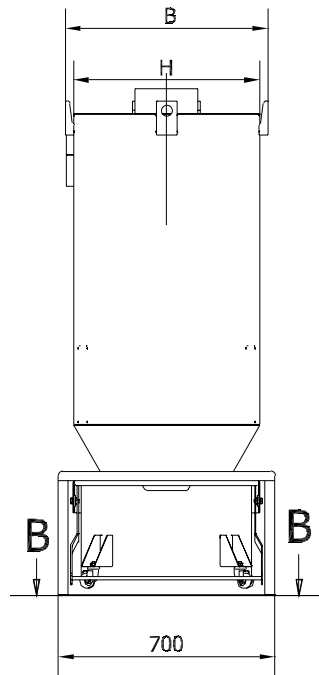

Cyklon type CY-V 1000-2000 inkl. 67L-støvbeholder:

Type	Varenr. Venstre indløb	A	B	C	D	E	F	G	H
CY-V 1000	04 331 350	1557	426	426	ø127	ø127	64	1423	ø375
CY-V 2000	04 333 350	1634	653	653	ø203	ø203	127	1421	ø600