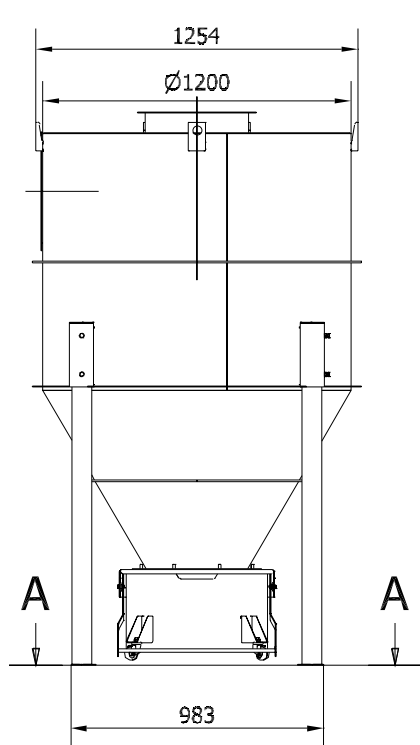

Cyklon type CY-V 8000 inkl. 67L-støvbeholder:

Type	Varenr. Venstre indløb
CY-V 8000	04 339 350