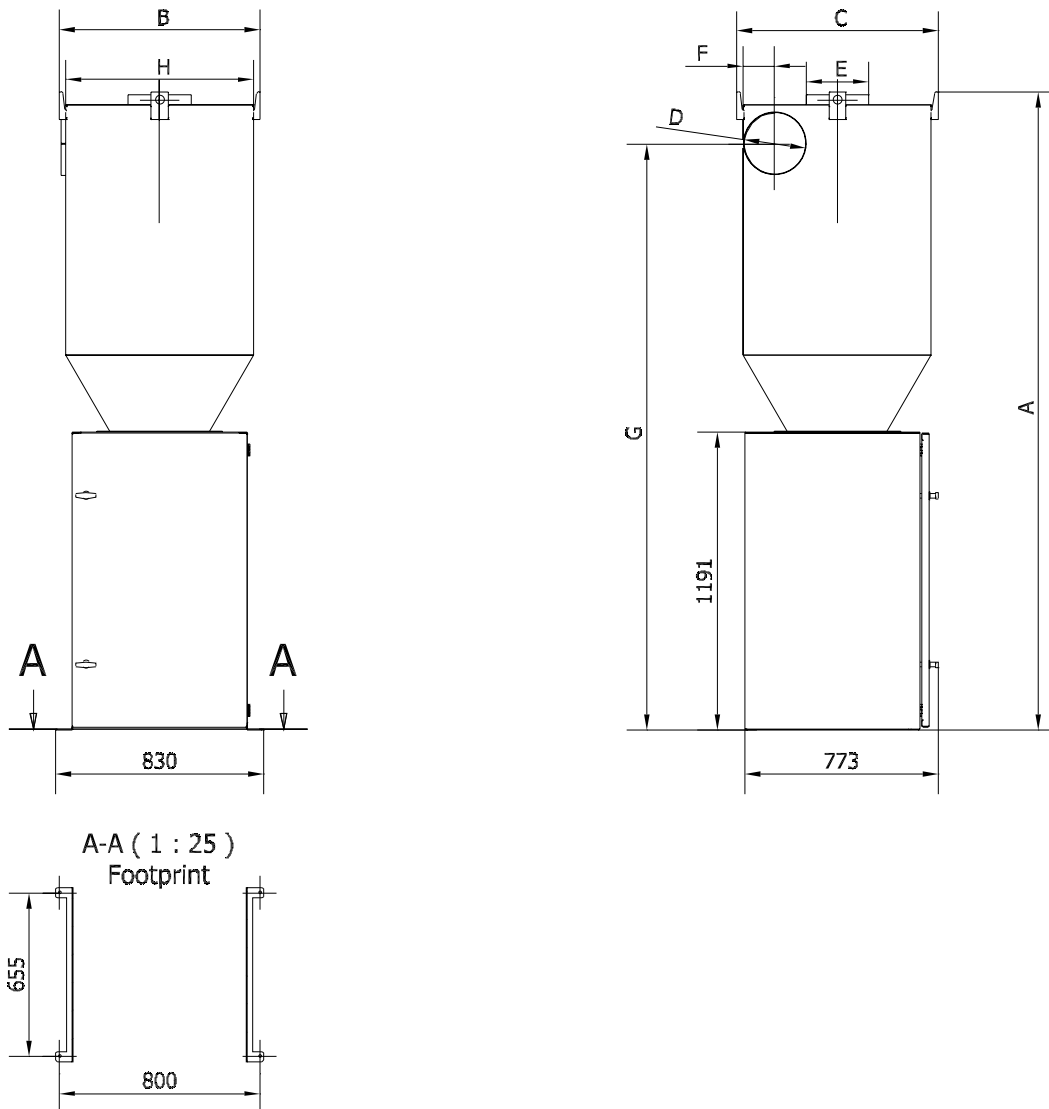

Cyklon type CY 2000 - 4000 inkl. 380L-sækkestativ:

Type	Varenr. Venstre indløb	A	B	C	D	E	F	G	H
CY 2000	04 333 200	2421	653	653	ø200	ø200	99	2239	ø600
CY 3000	04 334 200	2551	804	804	ø250	ø250	124	2344	ø750
CY 4000	04 335 200	2744	1004	1004	ø315	ø315	156	2487	ø950