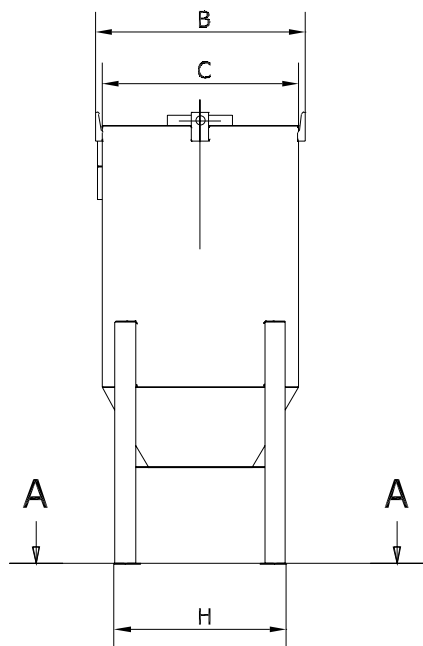

Cyklon type CY-B 2000 - 4000 for bigbag: