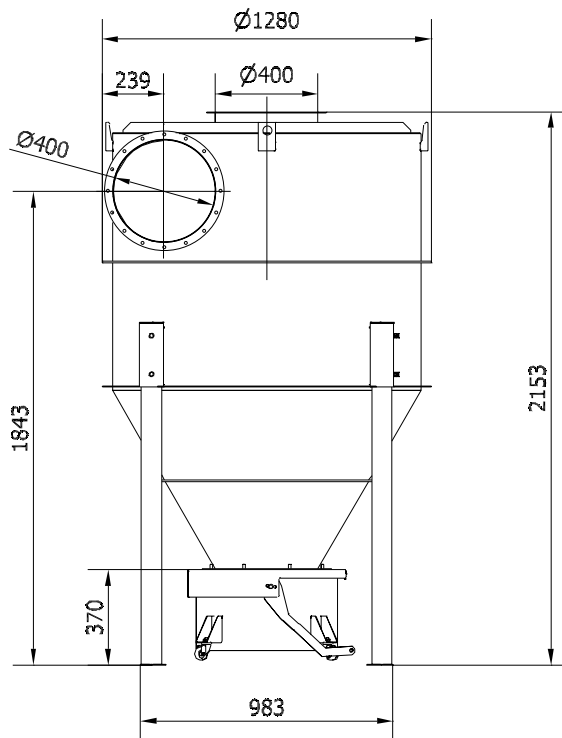

Cyklon type CY-V 8000 inkl. 67L-støvbeholder:

Type	Varenr. Venstre indløb
CY-V 8000	04 339 350