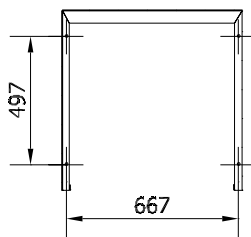

A-A (1 : 25)
Footprint

Type	Varenr. Venstre indløb	A	B	C	D	E	F	G	H
CY 2000	04 333 100	1931	653	653	ø200	ø200	99	1749	ø600
CY 3000	04 334 100	2061	804	804	ø250	ø250	124	1854	ø750
CY 4000	04 335 100	2254	1004	1004	ø315	ø315	156	1997	ø950