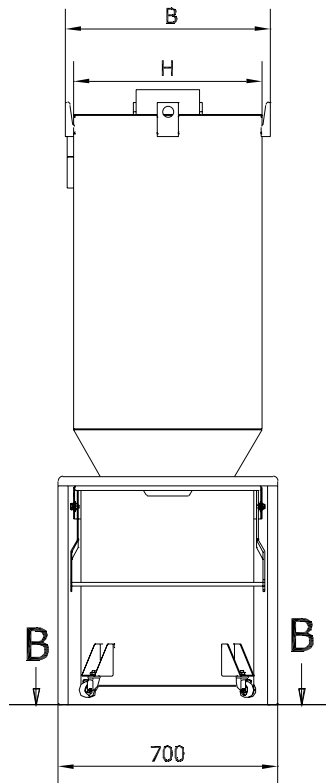

Cyklon type CY-V 1000 - 2000 inkl. 145L-støvbeholder:

B-B (1:20)
FOOTPRINT