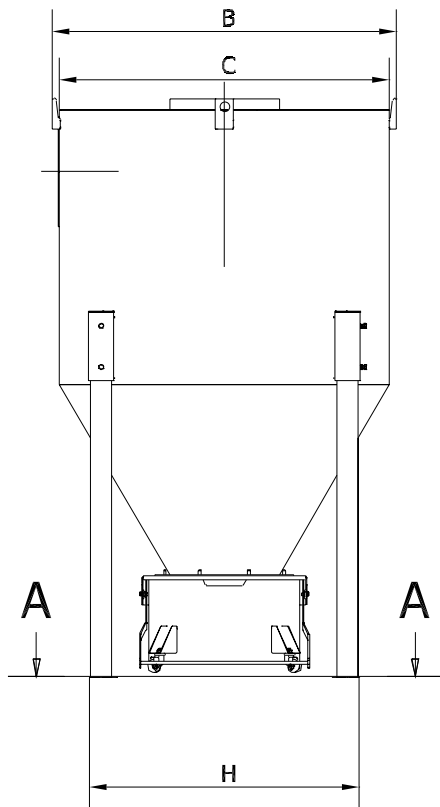

Cyklon type CY 8000 - 12000 inkl. 72L-støvbeholder:

Type	Varenr. Venstre indløb	A	B	C	D	E	F	G	H	I	J	K
CY 8000	04 339 600	2110	1254	ø1200	ø400	ø400	199	1843	981	981	826	826
CY 12000	04 339 800	2367	1555	ø1500	ø500	ø500	249	2053	1195	1195	1039	1039