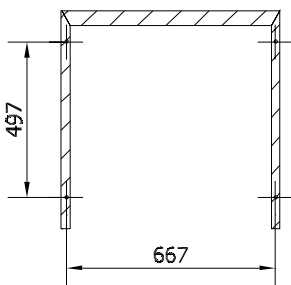

Cyklon type CY-V 1000 - 2000 inkl. 145L-støvbeholder:

B-B (1:20)
FOOTPRINT

Type	Varenr. Venstre indløb	A	B	C	D	E	F	G	H
CY-V 1000	04 331 750	1893	426	426	ø127	ø127	64	1758	ø375
CY-V 2000	04 333 750	1962	653	653	ø203	ø203	127	1749	ø600