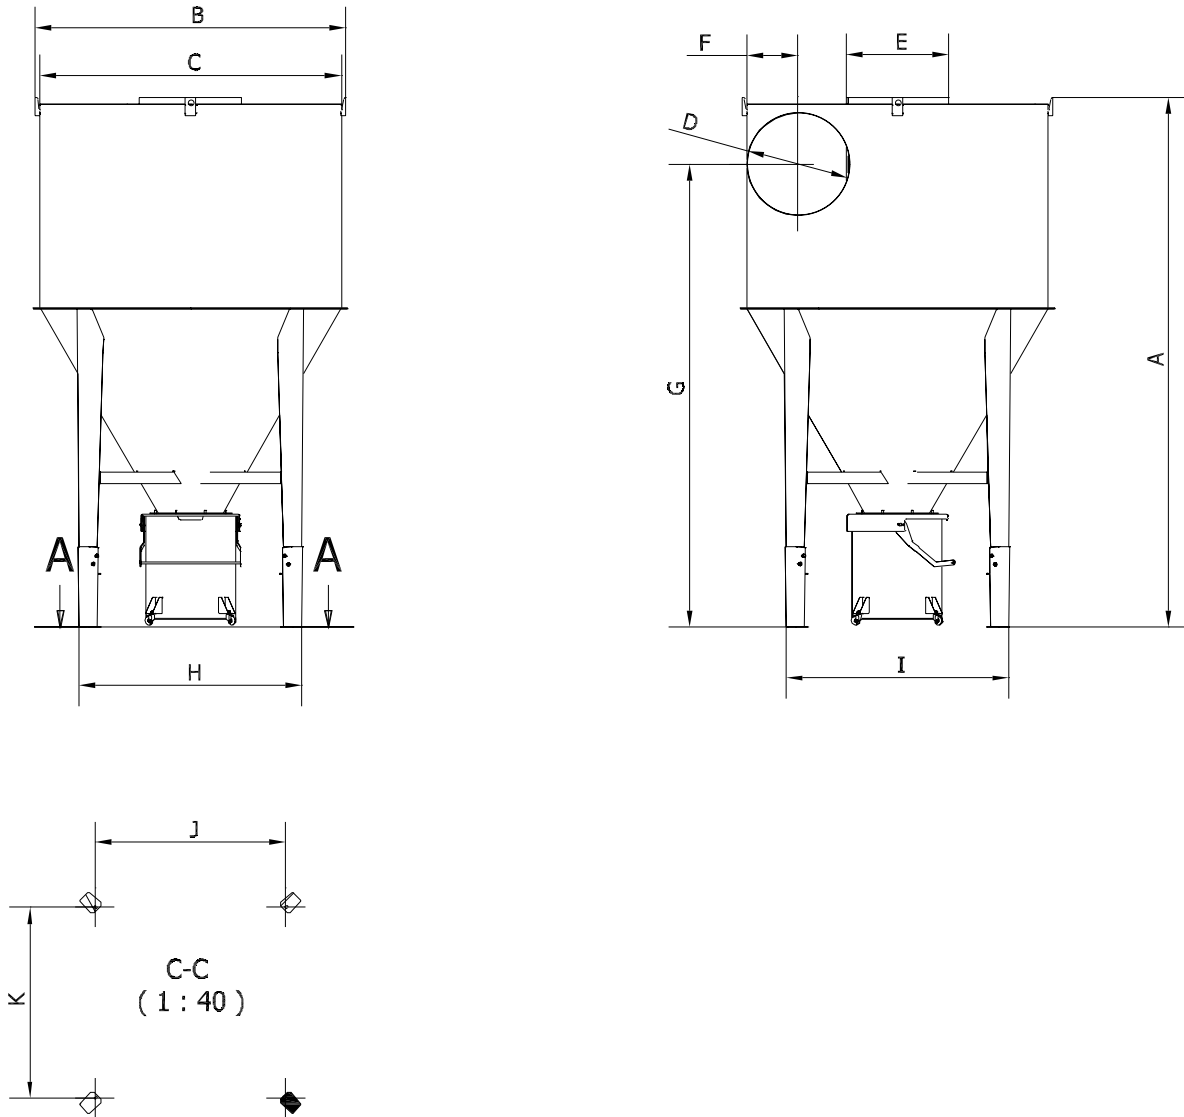

Cyklon type CY 22000 - 30000 inkl. 150L-støvbeholder:

Type	Varenr. Venstre indløb	A	B	C	D	E	F	G	H	I	J	K
CY 22000	04 285 100	3275	1930	ø1850	ø630	ø630	314	2858	1368	1368	1170	1170
CY 30000	04 285 300	3617	2230	ø2150	ø710	ø710	354	3169	1580	1580	1382	1382