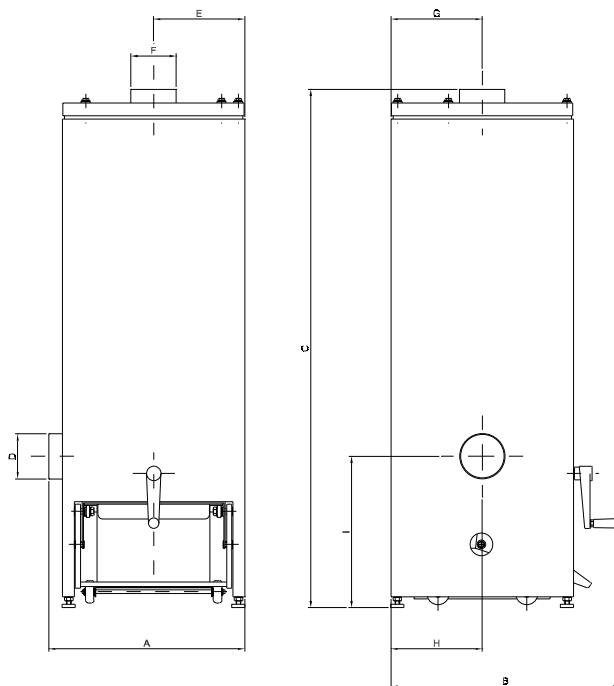

## Filterenhed type FR:

Type	Varenr.	A	B	C	D	E	F	G	H	I
FR 3	04 601 000	435	505	1110	∅100	202	∅100	202	202	328
FR 5	04 603 000	535	605	1180	∅125	252	∅125	252	252	392

## Filterenhed type FR med topmonteret ventilator:

Type	Varenr.	A	B	C	D	E	F	G	H	I
FR 3/VT 500	04 220 000	465	505	1385	1134	198	63	∅100	∅100	202
FR 5/VL 750	04 221 000	565	605	1500	1207	273	71	∅125	∅125	252

## Filterenhed type FR-V:

Type	Varenr.	A	B	C	D	E	F	G	H	I
FR-V 3	04 610 000	435	510	1150	ø76	202	ø76	202	202	334
FR-V 5	04 610 200	535	610	1120	ø108	252	ø108	252	252	398