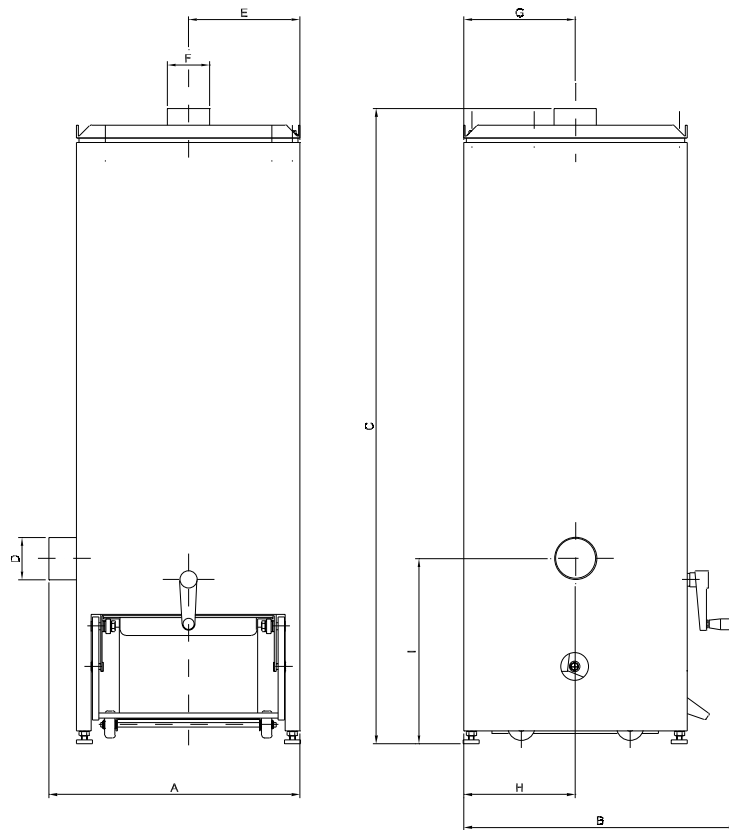

## Filterenhed type FR:

Type	Varenr.	A	B	C	D	E	F	G	H	I
FR 3	04 601 000	435	505	1110	∅100	202	∅100	202	202	328
FR 5	04 603 000	535	605	1180	∅125	252	∅125	252	252	392

## Filterenhed type FR med topmonteret ventilator:

Type	Varenr.	A	B	C	D	E	F	G	H	I
FR 3/VT 500	04 220 000	465	505	1385	1134	198	63	∅100	∅100	202
FR 5/VL 750	04 221 000	565	605	1500	1207	273	71	∅125	∅125	252

## Filterenhed type FR-V:

Type	Varenr.	A	B	C	D	E	F	G	H	I
FR-V 3	04 610 000	435	510	1150	ø76	202	ø76	202	202	334
FR-V 5	04 610 200	535	610	1120	ø108	252	ø108	252	252	398