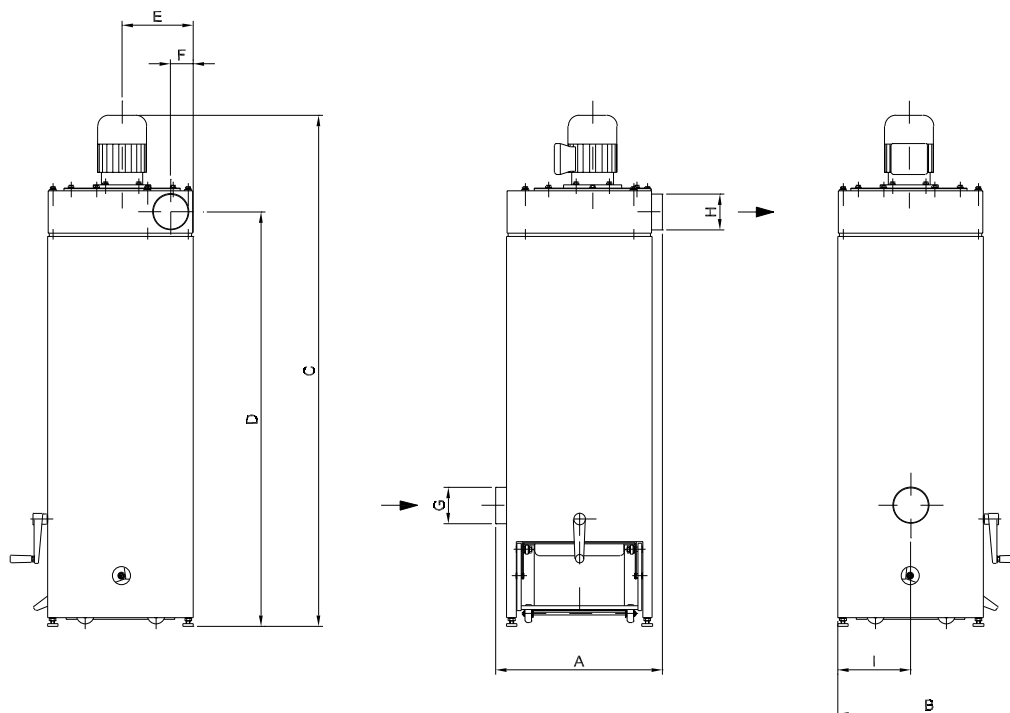

## Filterenhed type FR:

Type	Varenr.	A	B	C	D	E	F	G	H	I
FR 3	04 601 000	435	505	1110	∅100	202	∅100	202	202	328
FR 5	04 603 000	535	605	1180	∅125	252	∅125	252	252	392

## Filterenhed type FR med topmonteret ventilator:

Type	Varenr.	A	B	C	D	E	F	G	H	I
FR 3/VT 500	04 220 000	465	505	1385	1134	198	63	∅100	∅100	202
FR 5/VL 750	04 221 000	565	605	1500	1207	273	71	∅125	∅125	252

## Filterenhed type FR-V:

Type	Varenr.	A	B	C	D	E	F	G	H	I
FR-V 3	04 610 000	435	510	1150	ø76	202	ø76	202	202	334
FR-V 5	04 610 200	535	610	1120	ø108	252	ø108	252	252	398