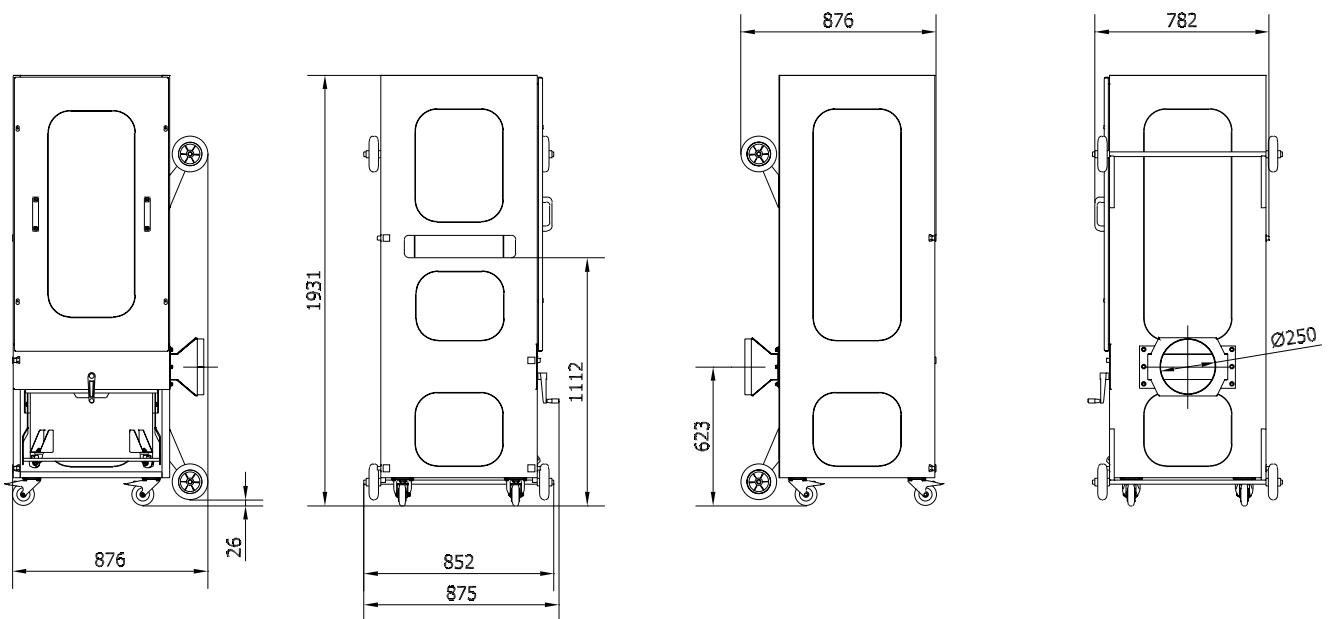

Ventilatormodul Typ LFS VF 2500-C2:

Type	Gram no.	Volt [V]	[rpm.]	[kW]	Max. amp.	Start current	Weight [kg]
LFS VF 2500	04 817 000	3x400	2-pole	2,20	4,70	34,3	120

Filtermodul Typ LFS 20R:

Type	Gram no.	Filter area G113 [m ²]	Max. vacuum [Pa]	Δ P start/stop [Pa]	Dust container (stand.) [L]	Weight [kg]
LFS 20R	04 821 000	20 ¹⁾	2150	200 - 2000	72	165

¹⁾ Staubmaster ø600x1000mm, G113, 20m² (08 137 600)

Filtermodul Typ LFS Clips:

Type	Gram no.	Compact filter	Max. vacuum [Pa]	ΔP start/stop [Pa]	Dust container (stand.) [L]	Weight [kg]
LFS Clips	04 830 000	F9 ¹⁾	2150	200 - 2000	72	135

¹⁾ 592x592x290mm (08 291 500)