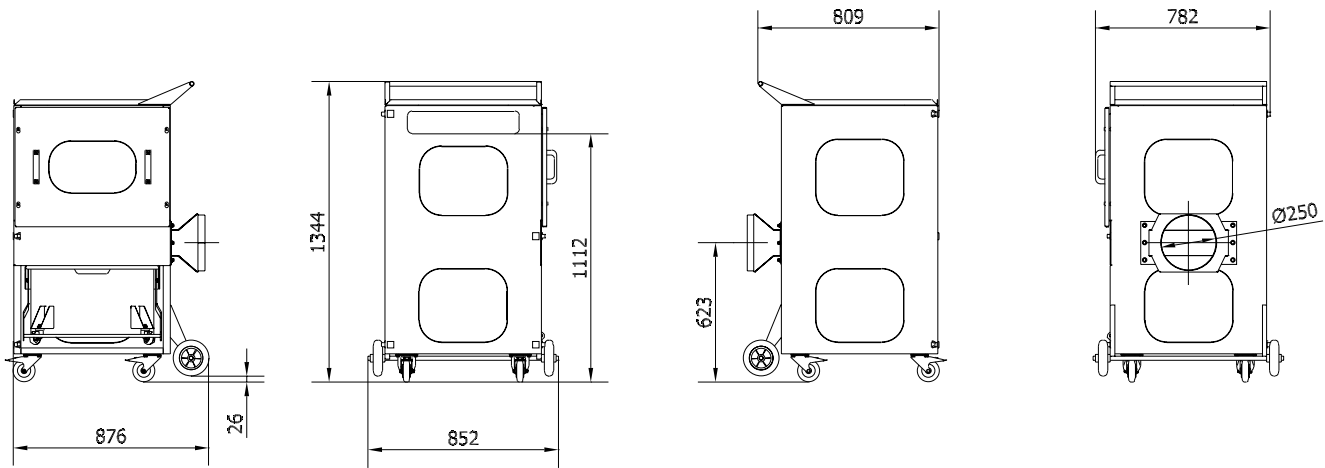

Ventilatormodul Typ LFS VF 2500-C2:

Type	Gram no.	Volt [V]	[rpm.]	[kW]	Max. amp.	Start current	Weight [kg]
LFS VF 2500	04 817 000	3x400	2-pole	2,20	4,70	34,3	120

Filtermodul Typ LFS 20R:

Type	Gram no.	Filter area G113 [m ²]	Max. vacuum [Pa]	Δ P start/stop [Pa]	Dust container (stand.) [L]	Weight [kg]
LFS 20R	04 821 000	20 ¹⁾	2150	200 - 2000	72	165

¹⁾ Staubmaster ø600x1000mm, G113, 20m² (08 137 600)

Filtermodul Typ LFS Clips:

Type	Gram no.	Compact filter	Max. vacuum [Pa]	ΔP start/stop [Pa]	Dust container (stand.) [L]	Weight [kg]
LFS Clips	04 830 000	F9 ¹⁾	2150	200 - 2000	72	135

¹⁾ 592x592x290mm (08 291 500)