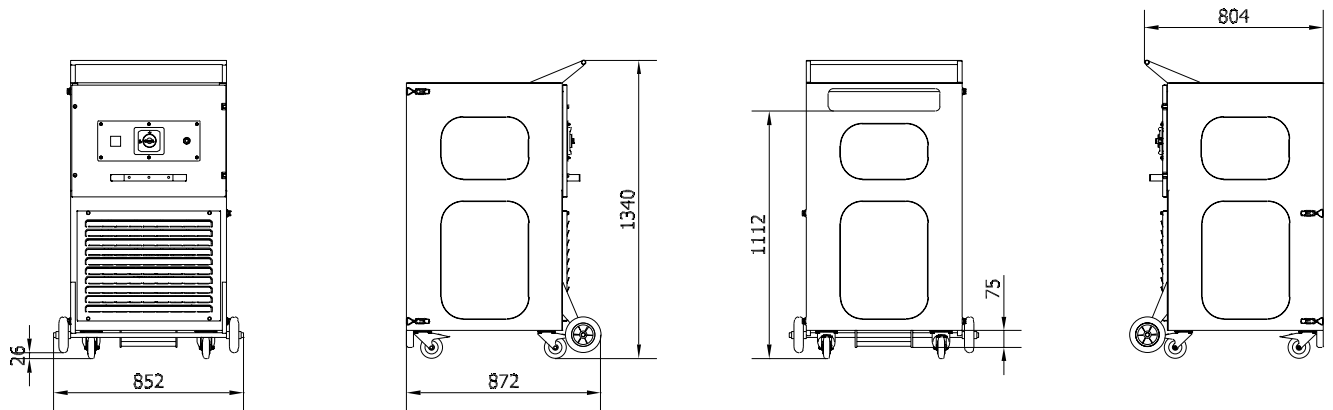

Ventilatormodul Typ LFS VF 2500-C2:

Type	Gram no.	Volt [V]	[rpm.]	[kW]	Max. amp.	Start current	Weight [kg]
LFS VF 2500	04 817 000	3x400	2-pole	2,20	4,70	34,3	120

Filtermodul Typ LFS 20R:

Type	Gram no.	Filter area G113 [m ²]	Max. vacuum [Pa]	Δ P start/stop [Pa]	Dust container (stand.) [L]	Weight [kg]
LFS 20R	04 821 000	20 ¹⁾	2150	200 - 2000	72	165

¹⁾ Staubmaster ø600x1000mm, G113, 20m² (08 137 600)

Filtermodul Typ LFS Clips:

Type	Gram no.	Compact filter	Max. vacuum [Pa]	ΔP start/stop [Pa]	Dust container (stand.) [L]	Weight [kg]
LFS Clips	04 830 000	F9 ¹⁾	2150	200 - 2000	72	135

¹⁾ 592x592x290mm (08 291 500)