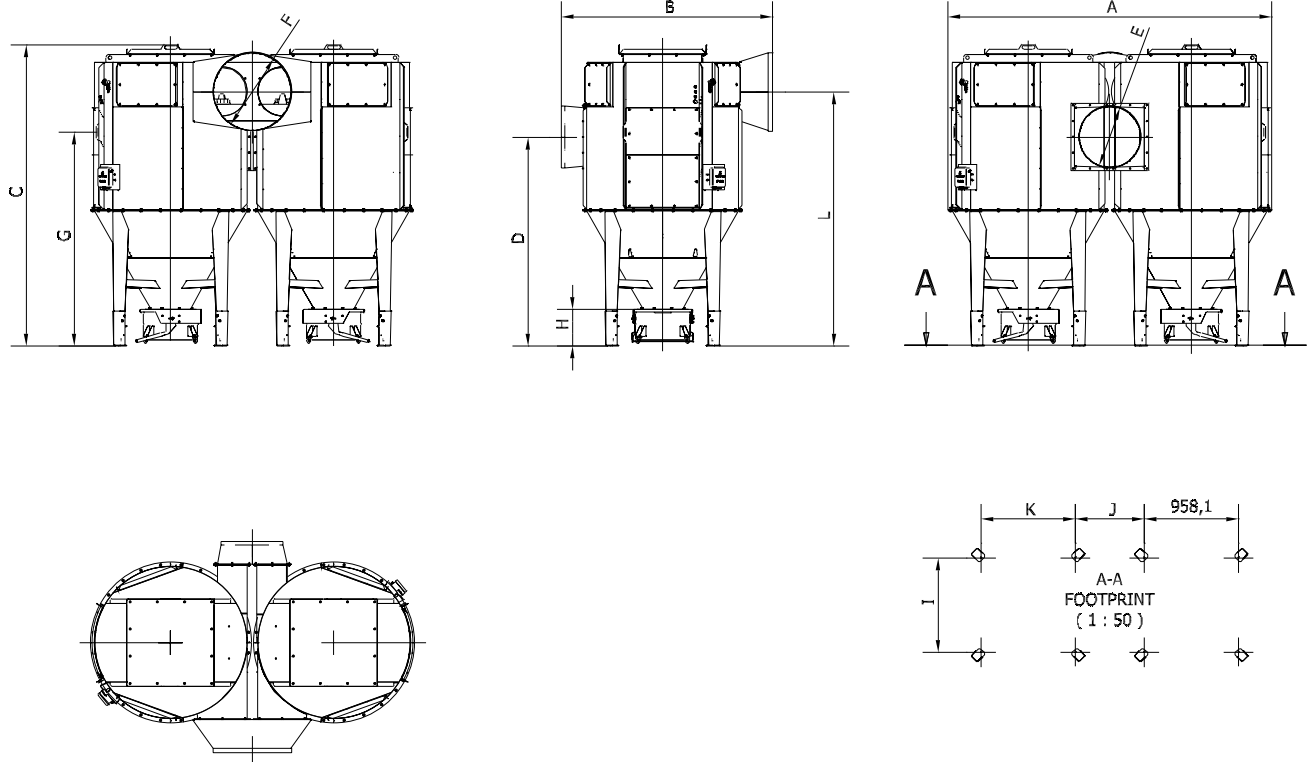

Cyklonfilter type ACF 260 DH - 468 DH:

Type	Varenr.	A	B	C	D	E	F	G	H	I
ACF 260 DH	04 046 500	3295	2150	3064	2124	ø630	ø800	2173	370	995
ACF 364 DH	04 049 500	3893	2674	3351	2273	ø800	ø800	2442	370	1167
ACF 468 DH	04 052 500	4195	2777	3580	2331	ø1000	ø1000	2568	370	1272

Type	Varenr.	J	K	L
ACF 260 DH	04 046 500	700	958	2585
ACF 364 DH	04 049 500	789	1167	2952
ACF 468 DH	04 052 500	834	1272	3080