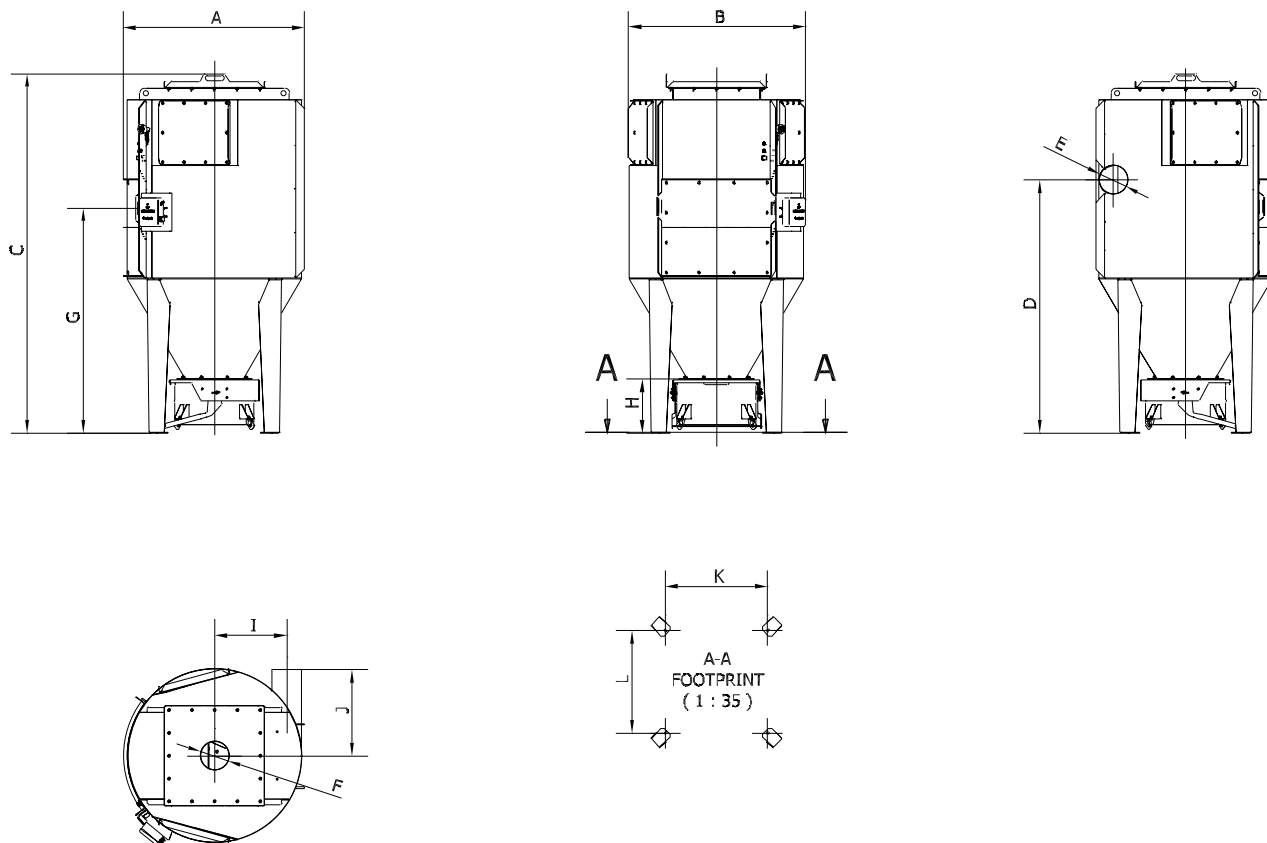

Cyklonfilter type ACF-T 39 - 234 H:

Type	Varenr.	A	B	C	D	E	F	G	H	I
ACF-T 39	04 033 770	1250	1219	2476	1745	ø200	ø200	1549	370	501
ACF-T 52	04 034 770	1431	1406	2651	1863	ø250	ø250	1711	370	575
ACF-T 52 H	04 032 780	1143	1155	2660	1872	ø315	ø315	1726	370	393
ACF-T 78 H	04 033 780	1250	1233	2746	1915	ø400	ø400	1812	370	401
ACF-T 104 H	04 034 780	1431	1588	2921	2009	ø400	ø500	2029	370	551
ACF-T 130 H	04 037 780	1677	1777	3064	2124	ø500	ø500	2173	370	625
ACF-T 182 H	04 040 780	1992	2208	3331	2273	ø630	ø630	2442	370	725
ACF-T 234 H	04 043 780	2143	2359	3457	2331	ø630	ø630	2568	370	801

Type	Varenr.	J	K	L
ACF-T 39	04 033 770	595	706	706
ACF-T 52	04 034 770	700	847	847
ACF-T 52 H	04 032 780	556	698	565
ACF-T 78 H	04 033 780	615	706	706
ACF-T 104 H	04 034 780	870	847	847
ACF-T 130 H	04 037 780	959	958	958
ACF-T 182 H	04 040 780	1239	1167	1167
ACF-T 234 H	04 043 780	1314	1272	1272

Rev. 12.23 Ret til ændringer forbeholdes