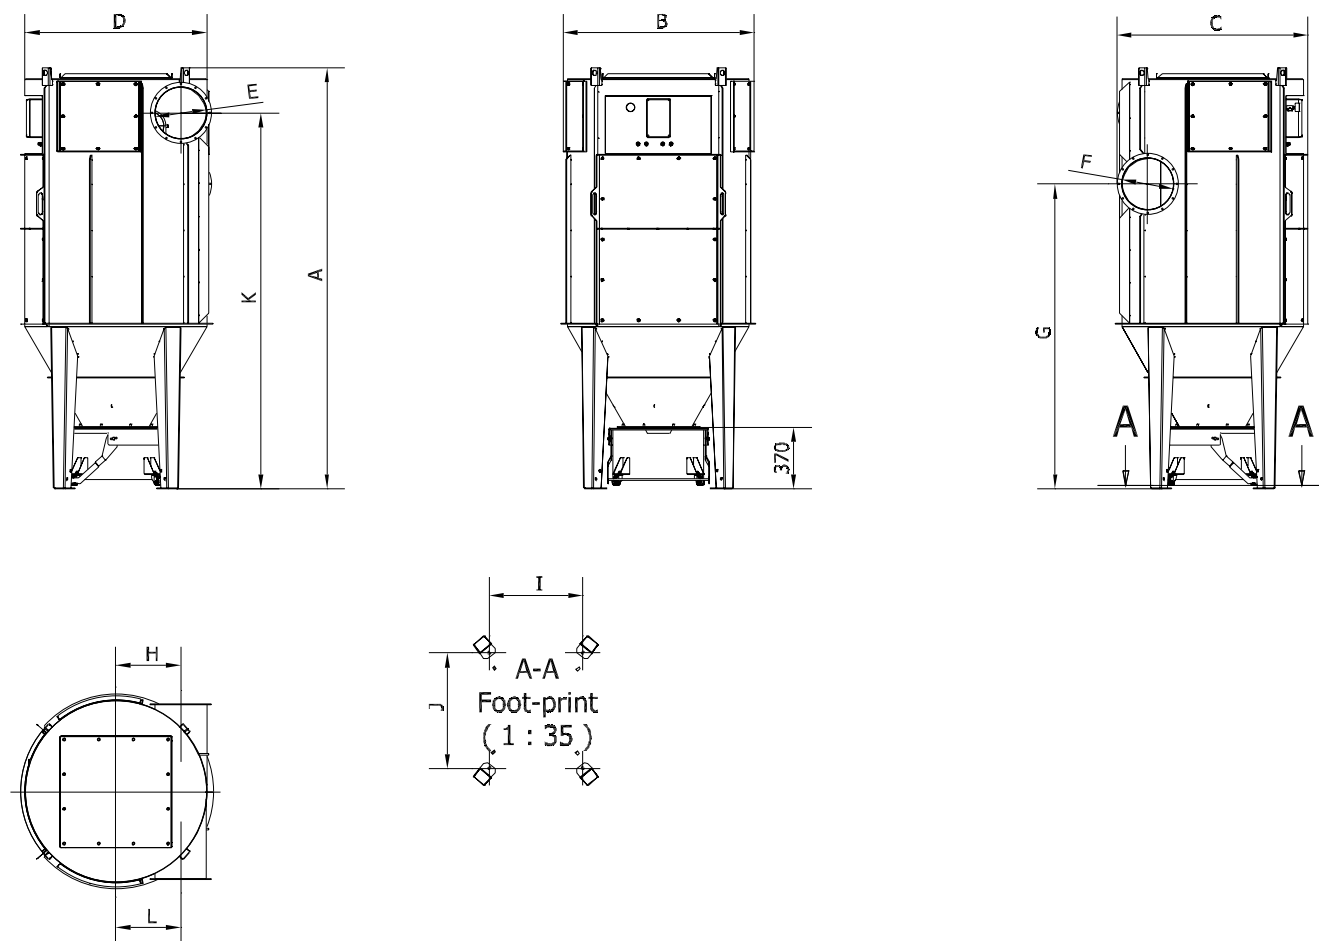

Cyklonfilter type ACF-V 52 H - 130 H:

Type	Varenr.	A	B	C	D	E	F	G	H	I	J	K	L
ACF-V 52 H	04 032 650	2552	1158	1157	ø1100	ø250	ø250	1845	392	566	699	2275	392
ACF-V 78 H	04 033 660	2632	1258	1269	ø1200	ø400	ø400	1882	401	707	707	2312	401
ACF-V 104 H	04 034 650	2813	1585	1513	ø1400	ø500	ø400	2010	550	847	847	2441	449
ACF-V 130 H	04 037 650	2947	1772	1723	ø1550	ø500	ø500	2090	625	958	958	2574	524