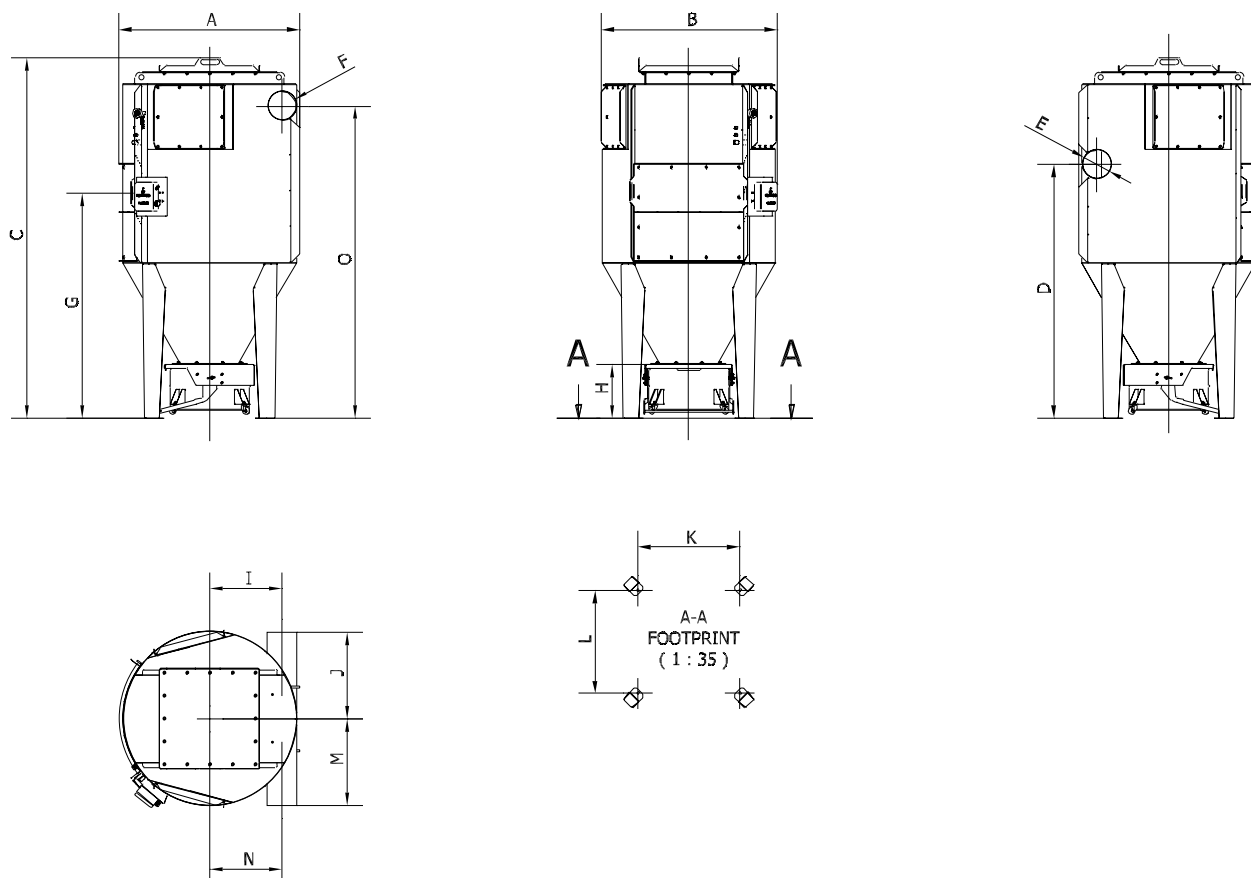

Cyklonfilter type ACF 39 - 234 H:

Type	Varenr.	A	B	C	D	E	F	G	H	I	J	K	L
ACF 39	04 033 750	1250	1219	2476	1745	ø200	ø200	1549	370	501	595	706	706
ACF 52	04 034 000	1431	1406	2651	1863	ø250	ø250	1711	370	575	700	847	847
ACF 52 H	04 032 500	1143	1155	2660	1872	ø315	ø315	1726	370	393	556	698	565
ACF 78 H	04 033 500	1250	1233	2746	1915	ø400	ø400	1812	370	401	615	706	706
ACF 104 H	04 034 500	1431	1598	2921	2009	ø400	ø500	2029	370	551	870	847	847
ACF 130 H	04 037 500	1677	1777	3064	2124	ø500	ø500	2173	370	625	959	958	958
ACF 182 H	04 040 500	1992	2581	3331	2273	ø630	ø630	2442	370	725	1239	1167	1167
ACF 234 H	04 043 500	2143	2659	3457	2331	ø630	ø630	2568	370	801	1314	1272	1272