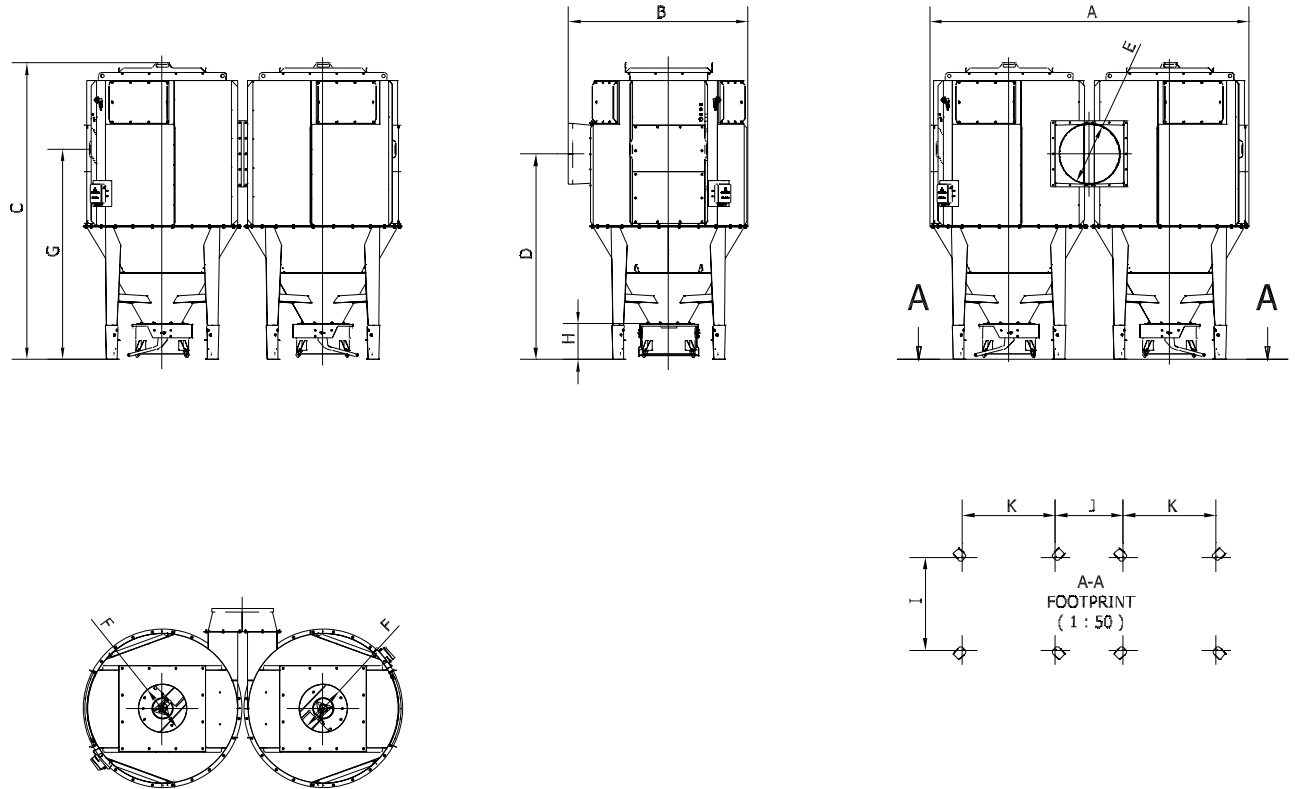

Cyklonfilter type ACF-T 260 DH - 468 DH:

Type	Varenr.	A	B	C	D	E	F	G	H	I
ACF-T 260 DH	04 046 780	3295	1852	3064	2124	ø630	ø500	2173	370	995
ACF-T 364 DH	04 049 780	3893	2176	3331	2273	ø800	ø630	2442	370	1167
ACF-T 468 DH	04 052 780	4195	2327	3457	2331	ø800	ø630	2568	370	1272

Type	Varenr.	J	K
ACF-T 260 DH	04 046 780	700	958
ACF-T 364 DH	04 049 780	789	1167
ACF-T 468 DH	04 052 780	834	1272