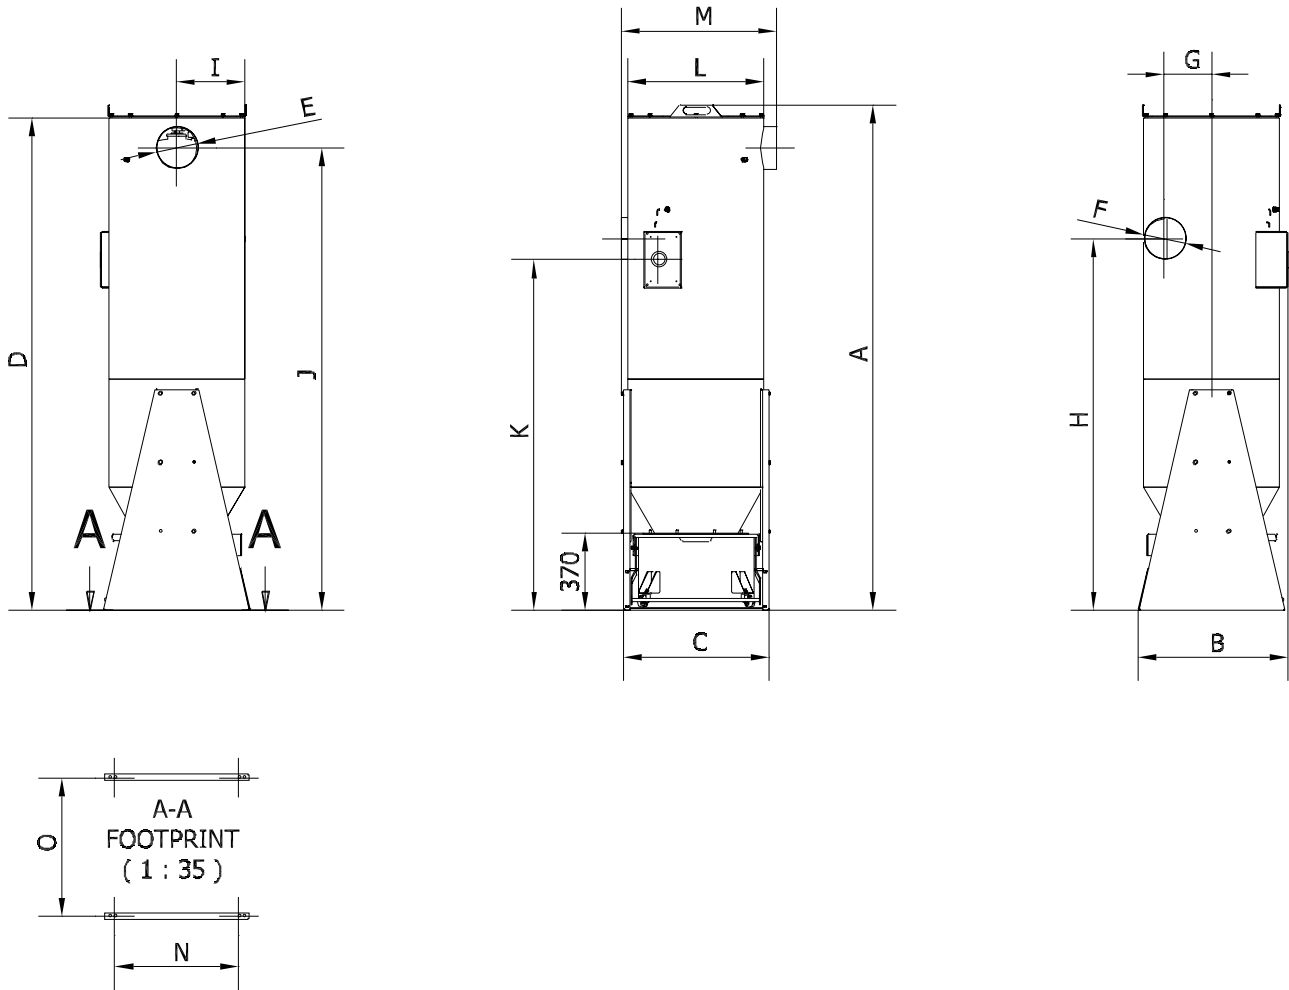

## Zyklonfilter Typ CJF 13 - 52:

Typ	Bestell-Nr.	A	B	C	D	E	F	G	H	I	J	K	L	M	N	O
CJF 13	04 505 000	1757	718	696	1698	ø160	ø160	245	1118	325	1573	1018	ø650	731	592	662
CJF 26	04 506 000	2417	714	696	2358	ø200	ø200	226	1778	325	2213	1678	ø650	741	592	662
CJF 52	04 507 000	2678	1001	1006	2619	ø315	ø315	319	1983	475	2413	1939	ø950	1046	592	972

## Zyklonfilter Typ CJF-V 13 - 52:

Typ	Bestell-Nr.	A	B	C	D	E	F	G	H	I	J	K	L	M	N	O
CJF-V 13	04 505 600	1757	732	698	1698	∅152	∅152	249	1118	325	1573	1265	∅650	731	592	662
CJF-V 26	04 506 600	2417	718	696	2358	∅203	∅203	225	1778	325	2213	1698	∅650	741	592	662
CJF-V 52	04 507 600	2678	1032	1010	2619	∅315	∅315	319	1984	475	2414	1939	∅950	1052	592	976