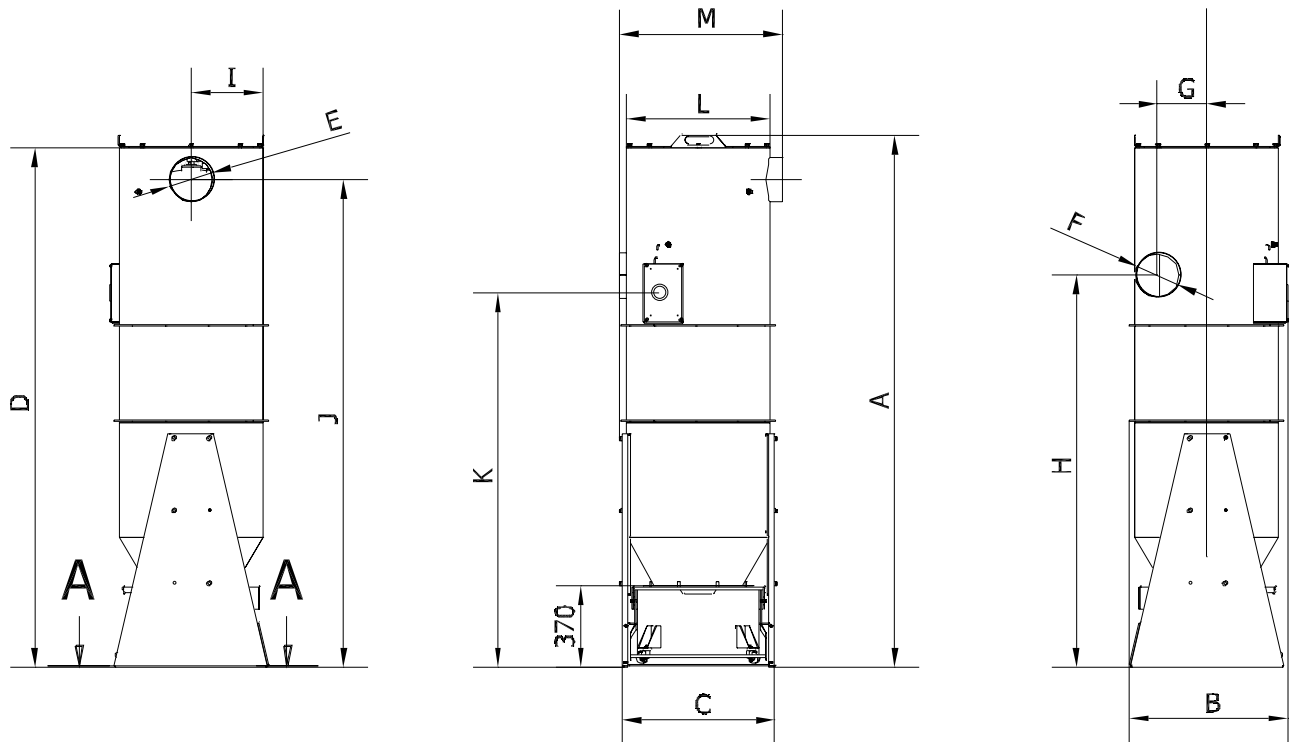

## Zyklonfilter Typ CJF 13 - 52:

Typ	Bestell-Nr.	A	B	C	D	E	F	G	H	I	J	K	L	M	N	O
CJF 13	04 505 000	1757	718	696	1698	ø160	ø160	245	1118	325	1573	1018	ø650	731	592	662
CJF 26	04 506 000	2417	714	696	2358	ø200	ø200	226	1778	325	2213	1678	ø650	741	592	662
CJF 52	04 507 000	2678	1001	1006	2619	ø315	ø315	319	1983	475	2413	1939	ø950	1046	592	972

## Zyklonfilter Typ CJF-V 13 - 52:

Typ	Bestell-Nr.	A	B	C	D	E	F	G	H	I	J	K	L	M	N	O
CJF-V 13	04 505 600	1757	732	698	1698	∅152	∅152	249	1118	325	1573	1265	∅650	731	592	662
CJF-V 26	04 506 600	2417	718	696	2358	∅203	∅203	225	1778	325	2213	1698	∅650	741	592	662
CJF-V 52	04 507 600	2678	1032	1010	2619	∅315	∅315	319	1984	475	2414	1939	∅950	1052	592	976