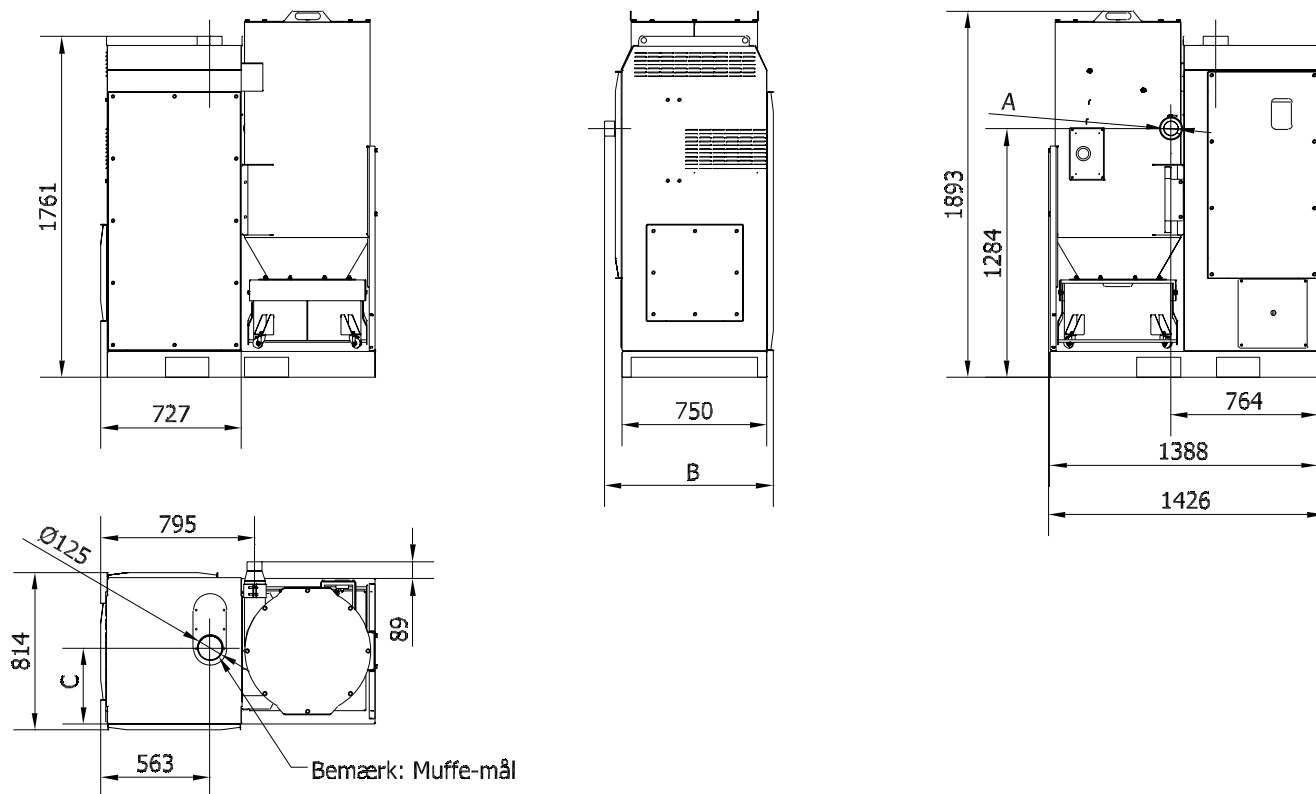

Højvakuum-unit type HFU:

Type	Varenr.	A [mm]	B [mm]	C [mm]
HFU 5500	04 510 000	$\varnothing 76$	871	392
HFU 7500	04 511 000	$\varnothing 76$	871	399
HFU 9000	04 512 000	$\varnothing 108$	814	417
HFU 13000	04 513 000	$\varnothing 108$	814	417
HFU 20000	04 514 000	$\varnothing 108$	814	417

Højvakuum-unit type HFU-F:

Type	Varenr.	A [mm]	B [mm]	C [mm]
HFU-F 5500	04 510 300	ø76	871	392
HFU-F 7500	04 511 300	ø76	871	399
HFU-F 9000	04 512 300	ø108	814	417
HFU-F 13000	04 513 300	ø108	814	417
HFU-F 20000	04 514 300	ø108	814	417