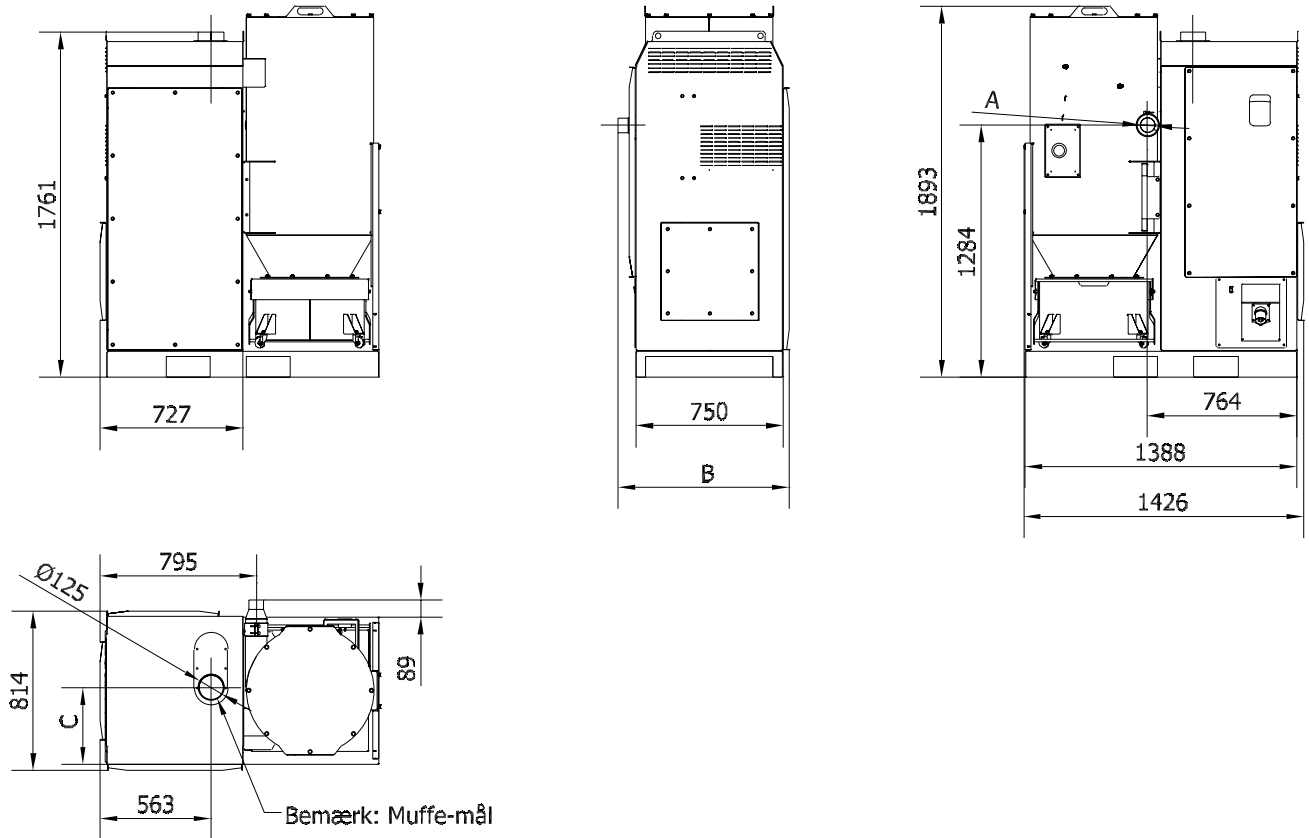

Højvakuum-unit type HFU:

Type	Varenr.	A [mm]	B [mm]	C [mm]
HFU 5500	04 510 000	$\varnothing 76$	871	392
HFU 7500	04 511 000	$\varnothing 76$	871	399
HFU 9000	04 512 000	$\varnothing 108$	814	417
HFU 13000	04 513 000	$\varnothing 108$	814	417
HFU 20000	04 514 000	$\varnothing 108$	814	417

Højvakuum-unit type HFU-F:

Type	Varenr.	A [mm]	B [mm]	C [mm]
HFU-F 5500	04 510 300	ø76	871	392
HFU-F 7500	04 511 300	ø76	871	399
HFU-F 9000	04 512 300	ø108	814	417
HFU-F 13000	04 513 300	ø108	814	417
HFU-F 20000	04 514 300	ø108	814	417