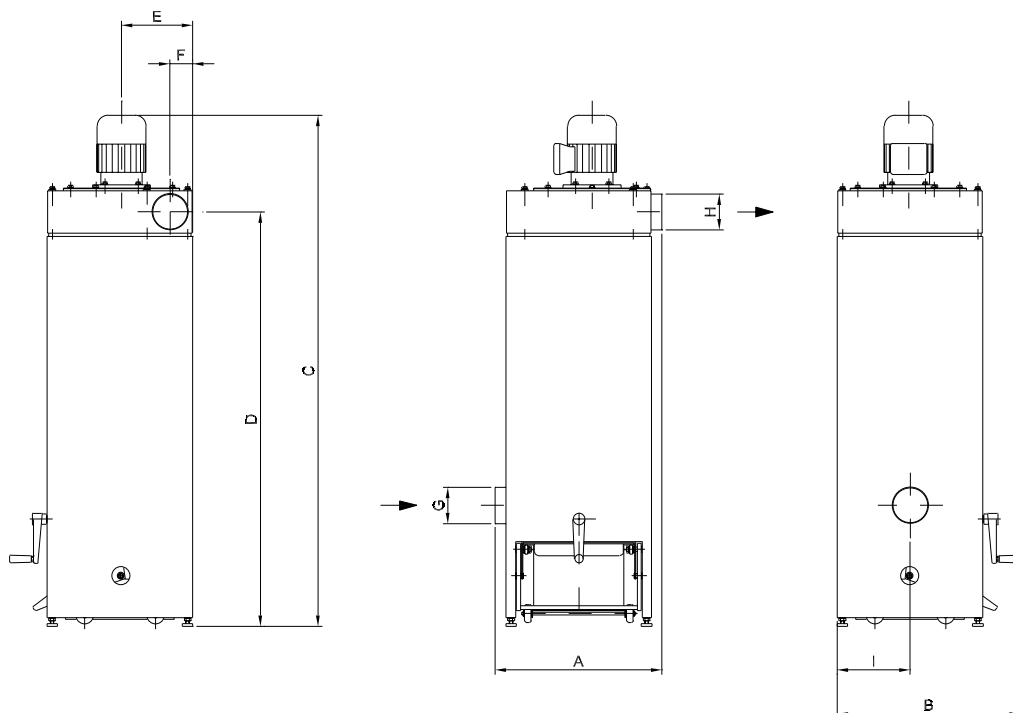

## Filter unit type FR:

Type	Order no.	A	B	C	D	E	F	G	H	I
FR 3	04 601 000	435	505	1110	∅100	202	∅100	202	202	328
FR 5	04 603 000	535	605	1180	∅125	252	∅125	252	252	392

## Filter unit type FR with top-mounted fan:

Type	Order no.	A	B	C	D	E	F	G	H	I
FR 3/VT 500	04 220 000	465	505	1385	1134	198	63	∅100	∅100	202
FR 5/VL 750	04 221 000	565	605	1500	1207	273	71	∅125	∅125	252

## Filter unit type FR-V:

Type	Order no.	A	B	C	D	E	F	G	H	I
FR-V 3	04 610 000	435	510	1150	ø76	202	ø76	202	202	334
FR-V 5	04 610 200	535	610	1120	ø108	252	ø108	252	252	398