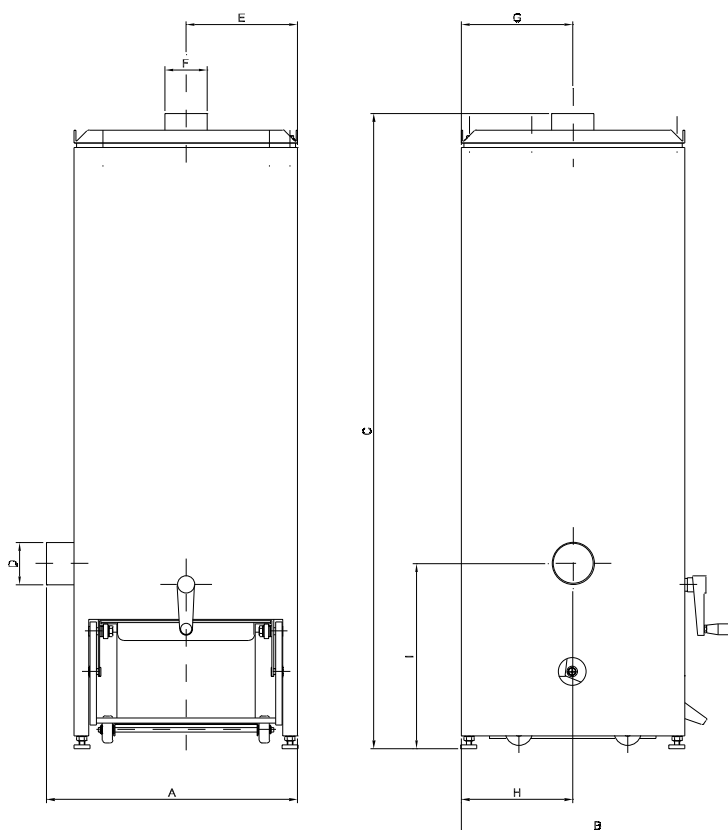

## Filter unit type FR:

Type	Order no.	A	B	C	D	E	F	G	H	I
FR 3	04 601 000	435	505	1110	∅100	202	∅100	202	202	328
FR 5	04 603 000	535	605	1180	∅125	252	∅125	252	252	392

## Filter unit type FR with top-mounted fan:

Type	Order no.	A	B	C	D	E	F	G	H	I
FR 3/VT 500	04 220 000	465	505	1385	1134	198	63	∅100	∅100	202
FR 5/VL 750	04 221 000	565	605	1500	1207	273	71	∅125	∅125	252

## Filter unit type FR-V:

Type	Order no.	A	B	C	D	E	F	G	H	I
FR-V 3	04 610 000	435	510	1150	ø76	202	ø76	202	202	334
FR-V 5	04 610 200	535	610	1120	ø108	252	ø108	252	252	398