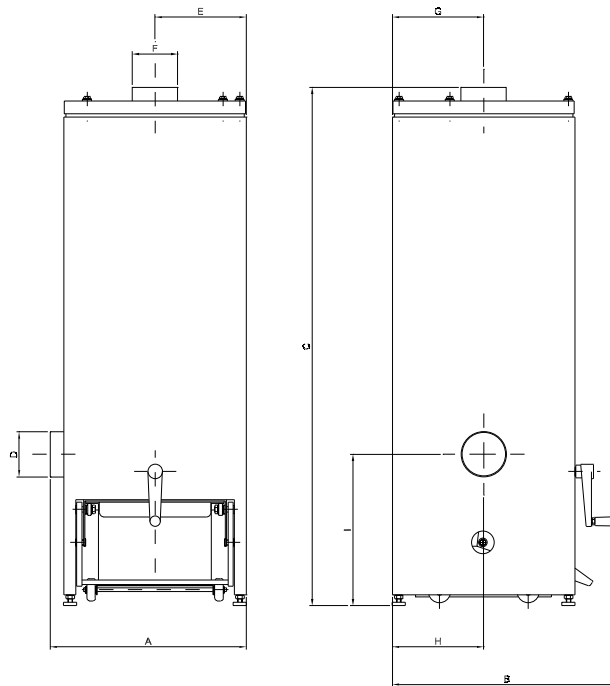

## Filter unit type FR:

Type	Order no.	A	B	C	D	E	F	G	H	I
FR 3	04 601 000	435	505	1110	∅100	202	∅100	202	202	328
FR 5	04 603 000	535	605	1180	∅125	252	∅125	252	252	392

## Filter unit type FR with top-mounted fan:

Type	Order no.	A	B	C	D	E	F	G	H	I
FR 3/VT 500	04 220 000	465	505	1385	1134	198	63	∅100	∅100	202
FR 5/VL 750	04 221 000	565	605	1500	1207	273	71	∅125	∅125	252

## Filter unit type FR-V:

Type	Order no.	A	B	C	D	E	F	G	H	I
FR-V 3	04 610 000	435	510	1150	ø76	202	ø76	202	202	334
FR-V 5	04 610 200	535	610	1120	ø108	252	ø108	252	252	398