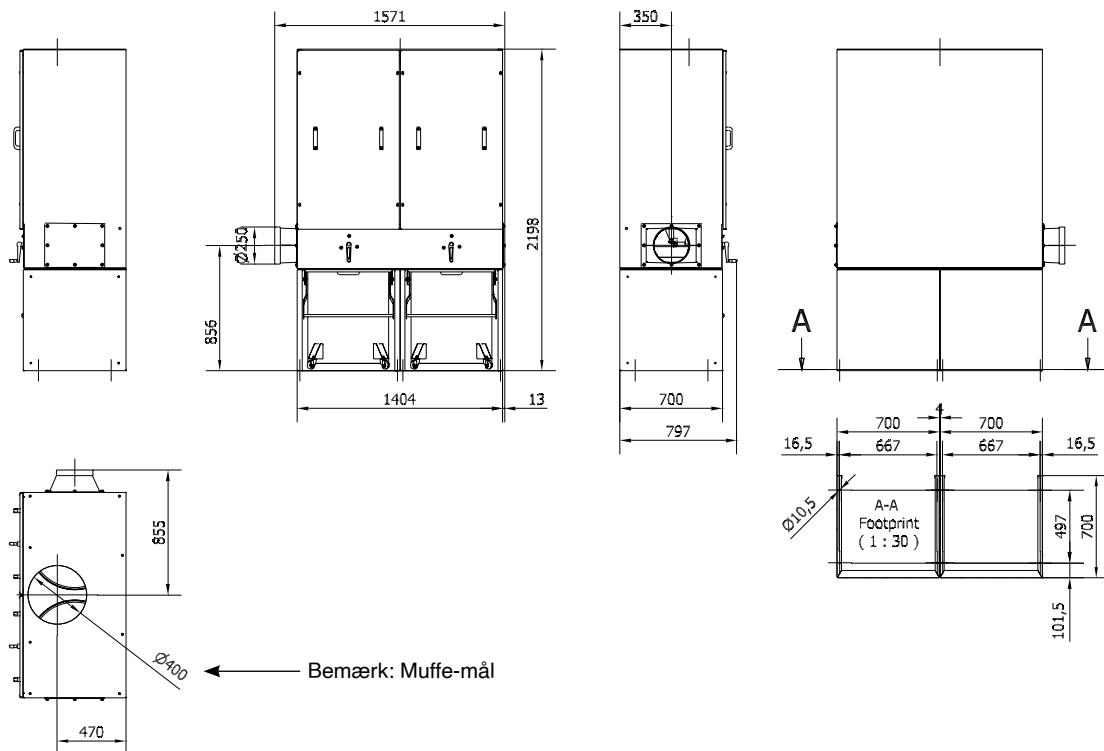

Filterenhed type FRS 40 med 2 x 150L-spand (inkl. sæk):

Manuel Roto-rens:

Automatisk Roto-rens: