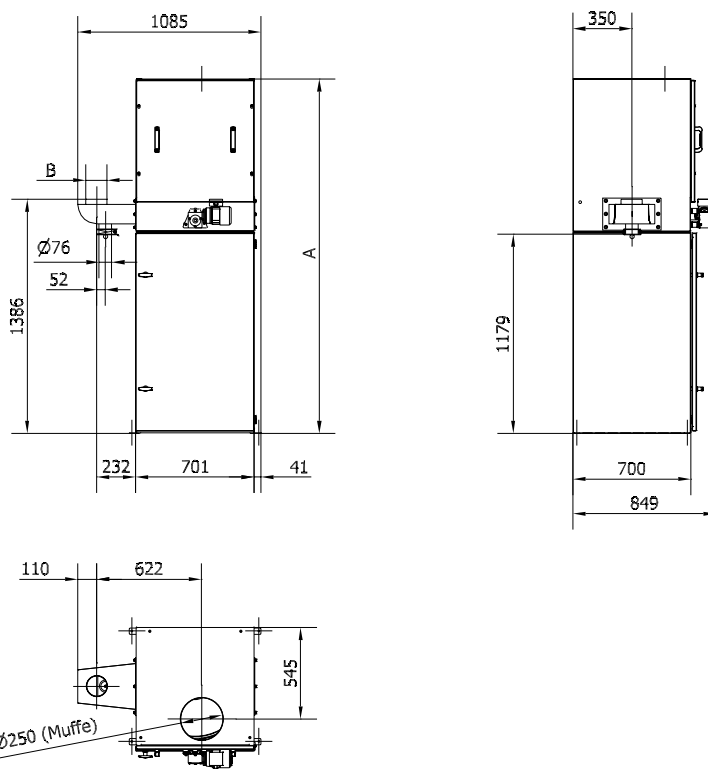

Type	Varenr.	Type	Varenr.	A	B
Manuel Roto-rens		Automatisk Roto-rens		[mm]	[mm]
FRS 10/380/MAN	04 852 000	FRS 10/380/AUT	04 857 000	2100	$\varnothing 125$
FRS 15/380/MAN	04 862 000	FRS 15/380/AUT	04 867 000	2350	$\varnothing 160$
FRS 20/380/MAN	04 872 000	FRS 20/380/AUT	04 877 000	2600	$\varnothing 200$

Rev. 12:16 Ret til ændringer forbeholdes