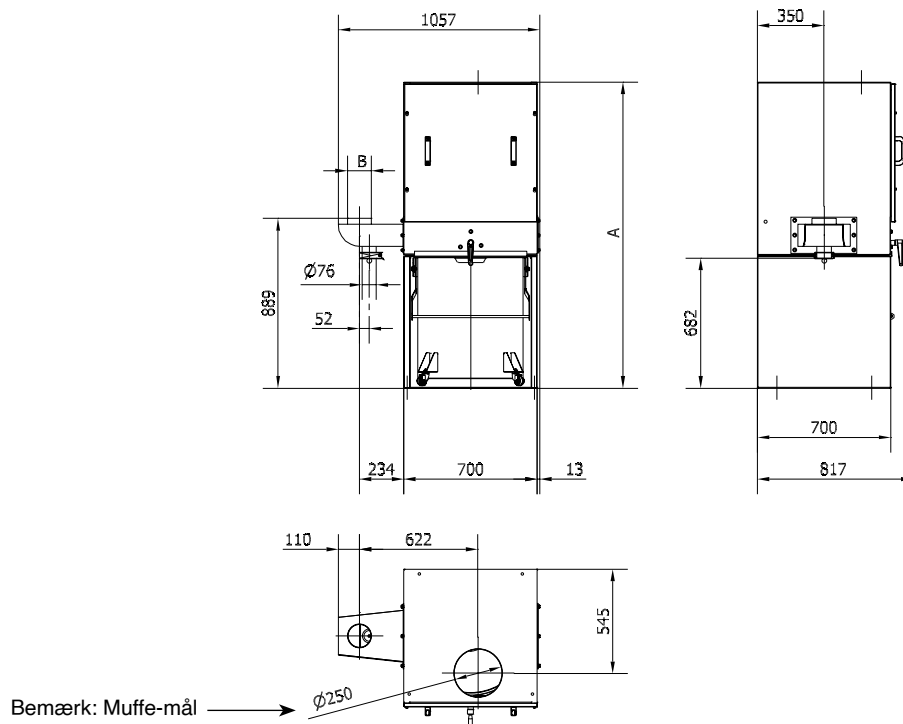

Filterenhed type FRS 10 - 20 med 72L-spand (ekskl. sæk):

Manuel Roto-rens:

Bemærk: Muffe-mål →

Automatisk Roto-rens:

Bemærk: Muffe-mål →

Type	Varenr.	Type	Varenr.	A	B
Manuel Roto-rens		Automatisk Roto-rens		[mm]	[mm]
FRS 10/72/MAN	04 850 000	FRS 10/72/AUT	04 855 000	1275	Ø125
FRS 15/72/MAN	04 860 000	FRS 15/72/AUT	04 865 000	1525	Ø160
FRS 20/72/MAN	04 870 000	FRS 20/72/AUT	04 875 000	1775	Ø200

Rev. 12.16 Ret til ændringer forbeholdes

Filterenhed type FRS 10 - 20 med 150L-spand (inkl. sæk):

Manuel Roto-rens:

Automatisk Roto-rens:

Type	Varenr.	Type	Varenr.	A [mm]	B [mm]
Manuel Roto-rens		Automatisk Roto-rens			
FRS 10/150/MAN	04 851 000	FRS 10/150/AUT	04 856 000	1603	Ø125
FRS 15/150/MAN	04 861 000	FRS 15/150/AUT	04 866 000	1853	Ø160
FRS 20/150/MAN	04 871 000	FRS 20/150/AUT	04 876 000	2103	Ø200

Filterenhed type FRS 10 - 20 med 380L-sækkeskab (inkl. sæk):

Manuel Roto-rens:

Automatisk Roto-rens:

Type	Varenr.	Type	Varenr.	A	B
Manuel Roto-rens		Automatisk Roto-rens		[mm]	[mm]
FRS 10/380/MAN	04 852 000	FRS 10/380/AUT	04 857 000	2100	$\varnothing 125$
FRS 15/380/MAN	04 862 000	FRS 15/380/AUT	04 867 000	2350	$\varnothing 160$
FRS 20/380/MAN	04 872 000	FRS 20/380/AUT	04 877 000	2600	$\varnothing 200$