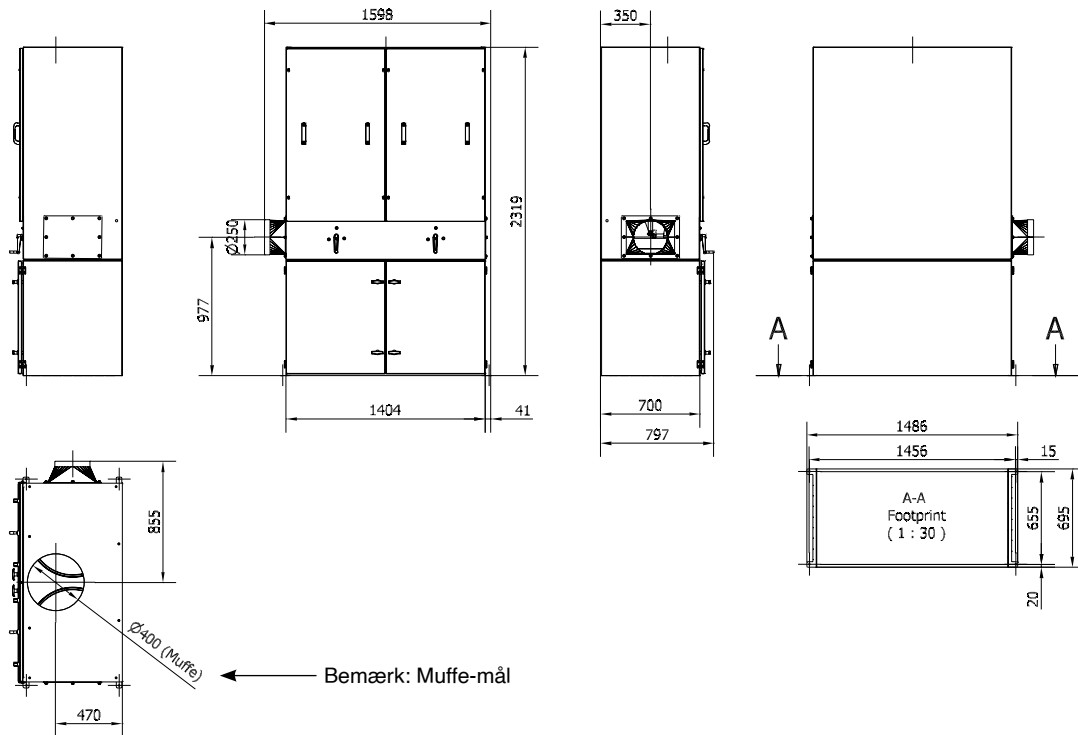

Filterenhed type FRS 40 med 2 x 240L-sækkeskab (inkl. sæk):

Manuel Roto-rens:

Automatisk Roto-rens: