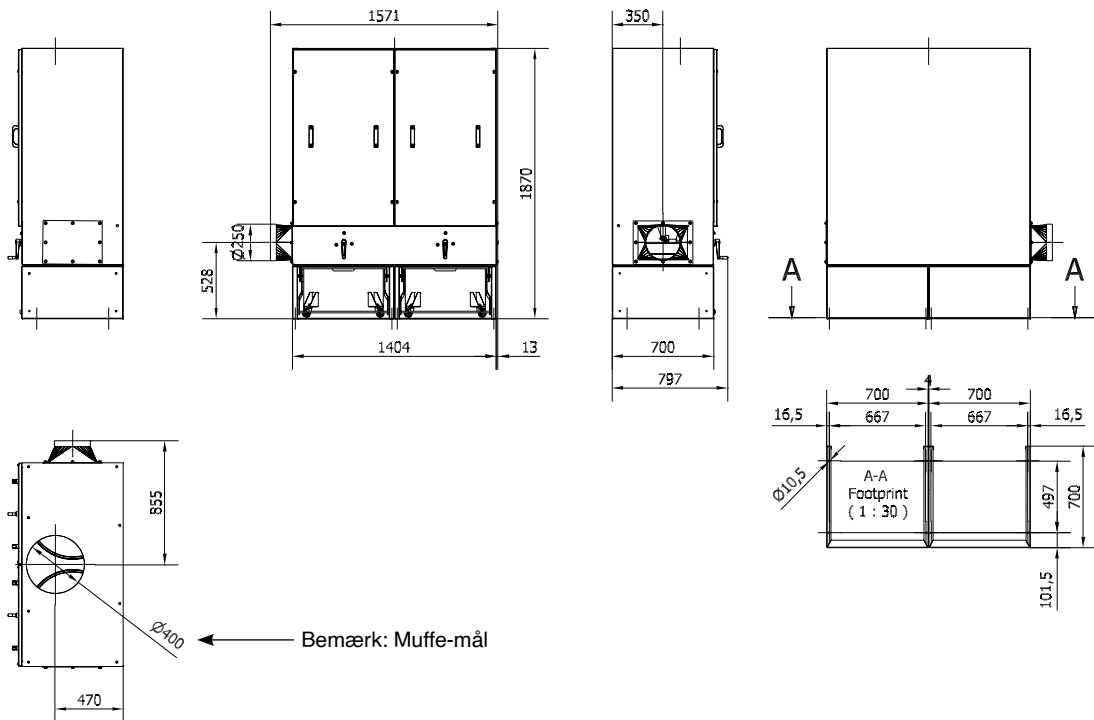

Filterenhed type FRS 40 med 2 x 72L-spand (ekskl. sæk):

Manuel Roto-rens:

Automatisk Roto-rens: