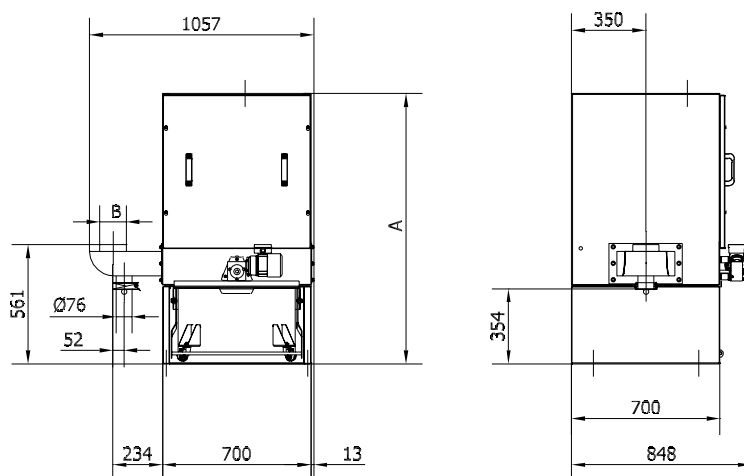

Filterenhed type FRS 10 - 20 med 72L-spand (ekskl. sæk):

Manuel Roto-rens:

Bemærk: Muffe-mål →

Automatisk Roto-rens:

Bemærk: Muffe-mål →

Type	Varenr.	Type	Varenr.	A	B
Manuel Roto-rens		Automatisk Roto-rens		[mm]	[mm]
FRS 10/72/MAN	04 850 000	FRS 10/72/AUT	04 855 000	1275	Ø125
FRS 15/72/MAN	04 860 000	FRS 15/72/AUT	04 865 000	1525	Ø160
FRS 20/72/MAN	04 870 000	FRS 20/72/AUT	04 875 000	1775	Ø200

Rev. 12.16 Ret til ændringer forbeholdes

Filterenhed type FRS 10 - 20 med 150L-spand (inkl. sæk):

Manuel Roto-rens:

Automatisk Roto-rens:

Type	Varenr.	Type	Varenr.	A [mm]	B [mm]
Manuel Roto-rens		Automatisk Roto-rens			
FRS 10/150/MAN	04 851 000	FRS 10/150/AUT	04 856 000	1603	Ø125
FRS 15/150/MAN	04 861 000	FRS 15/150/AUT	04 866 000	1853	Ø160
FRS 20/150/MAN	04 871 000	FRS 20/150/AUT	04 876 000	2103	Ø200