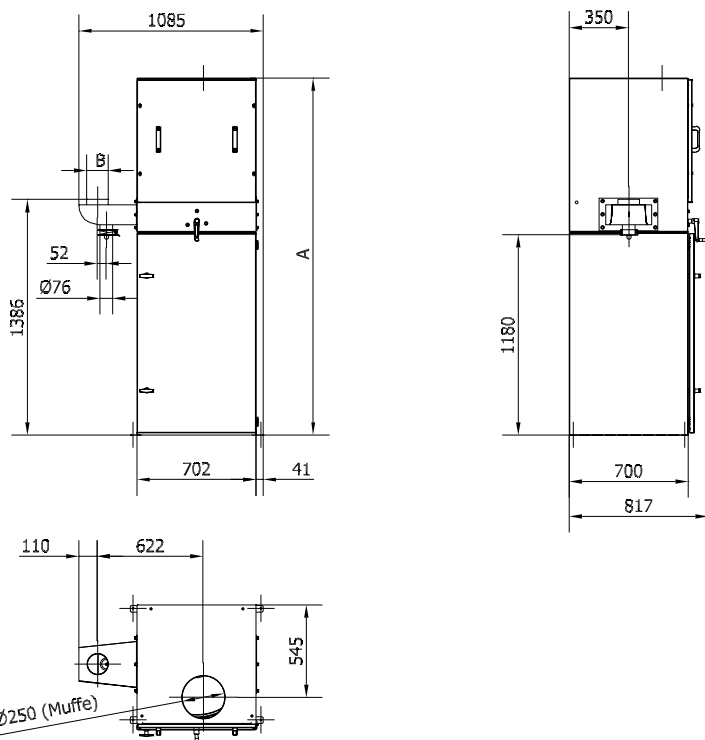

Filterenhed type FRS 10 - 20 med 72L-spand (ekskl. sæk):

Manuel Roto-rens:

Bemærk: Muffe-mål →

Automatisk Roto-rens:

Bemærk: Muffe-mål →

Type	Varenr.	Type	Varenr.	A	B
Manuel Roto-rens		Automatisk Roto-rens		[mm]	[mm]
FRS 10/72/MAN	04 850 000	FRS 10/72/AUT	04 855 000	1275	Ø125
FRS 15/72/MAN	04 860 000	FRS 15/72/AUT	04 865 000	1525	Ø160
FRS 20/72/MAN	04 870 000	FRS 20/72/AUT	04 875 000	1775	Ø200

Rev. 12.16 Ret til ændringer forbeholdes

Filterenhed type FRS 10 - 20 med 150L-spand (inkl. sæk):

Manuel Roto-rens:

Automatisk Roto-rens:

Type	Varenr.	Type	Varenr.	A [mm]	B [mm]
Manuel Roto-rens		Automatisk Roto-rens			
FRS 10/150/MAN	04 851 000	FRS 10/150/AUT	04 856 000	1603	Ø125
FRS 15/150/MAN	04 861 000	FRS 15/150/AUT	04 866 000	1853	Ø160
FRS 20/150/MAN	04 871 000	FRS 20/150/AUT	04 876 000	2103	Ø200

Filterenhed type FRS 10 - 20 med 380L-sækkeskab (inkl. sæk):

Manuel Roto-rens:

Automatisk Roto-rens:

Type	Varenr.	Type	Varenr.	A	B
Manuel Roto-rens		Automatisk Roto-rens		[mm]	[mm]
FRS 10/380/MAN	04 852 000	FRS 10/380/AUT	04 857 000	2100	$\varnothing 125$
FRS 15/380/MAN	04 862 000	FRS 15/380/AUT	04 867 000	2350	$\varnothing 160$
FRS 20/380/MAN	04 872 000	FRS 20/380/AUT	04 877 000	2600	$\varnothing 200$