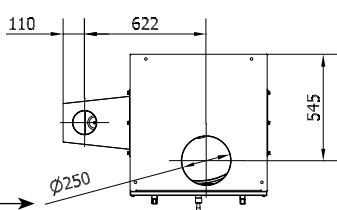

Filterenhed type FRS 10 - 20 med 72L-spand (ekskl. sæk):

Manuel Roto-rens:

Bemærk: Muffe-mål →

Automatisk Roto-rens:

Bemærk: Muffe-mål →

Type	Varenr.	Type	Varenr.	A	B
Manuel Roto-rens		Automatisk Roto-rens		[mm]	[mm]
FRS 10/72/MAN	04 850 000	FRS 10/72/AUT	04 855 000	1275	Ø125
FRS 15/72/MAN	04 860 000	FRS 15/72/AUT	04 865 000	1525	Ø160
FRS 20/72/MAN	04 870 000	FRS 20/72/AUT	04 875 000	1775	Ø200