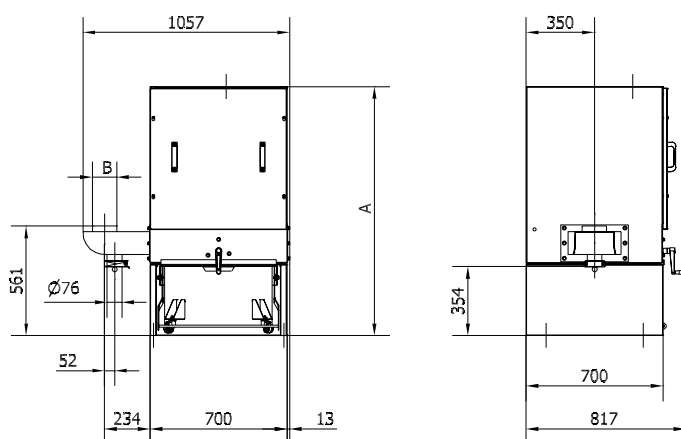

Filterenhed type FRS 10 - 20 med 72L-spand (ekskl. sæk):

Manuel Roto-rens:

Bemærk: Muffe-mål →

Automatisk Roto-rens:

Bemærk: Muffe-mål →

Type	Varenr.	Type	Varenr.	A	B
Manuel Roto-rens		Automatisk Roto-rens		[mm]	[mm]
FRS 10/72/MAN	04 850 000	FRS 10/72/AUT	04 855 000	1275	Ø125
FRS 15/72/MAN	04 860 000	FRS 15/72/AUT	04 865 000	1525	Ø160
FRS 20/72/MAN	04 870 000	FRS 20/72/AUT	04 875 000	1775	Ø200

Rev. 12.16 Ret til ændringer forbeholdes

Filterenhed type FRS 10 - 20 med 150L-spand (inkl. sæk):

Manuel Roto-rens:

Automatisk Roto-rens:

Type	Varenr.	Type	Varenr.	A [mm]	B [mm]
Manuel Roto-rens		Automatisk Roto-rens			
FRS 10/150/MAN	04 851 000	FRS 10/150/AUT	04 856 000	1603	Ø125
FRS 15/150/MAN	04 861 000	FRS 15/150/AUT	04 866 000	1853	Ø160
FRS 20/150/MAN	04 871 000	FRS 20/150/AUT	04 876 000	2103	Ø200