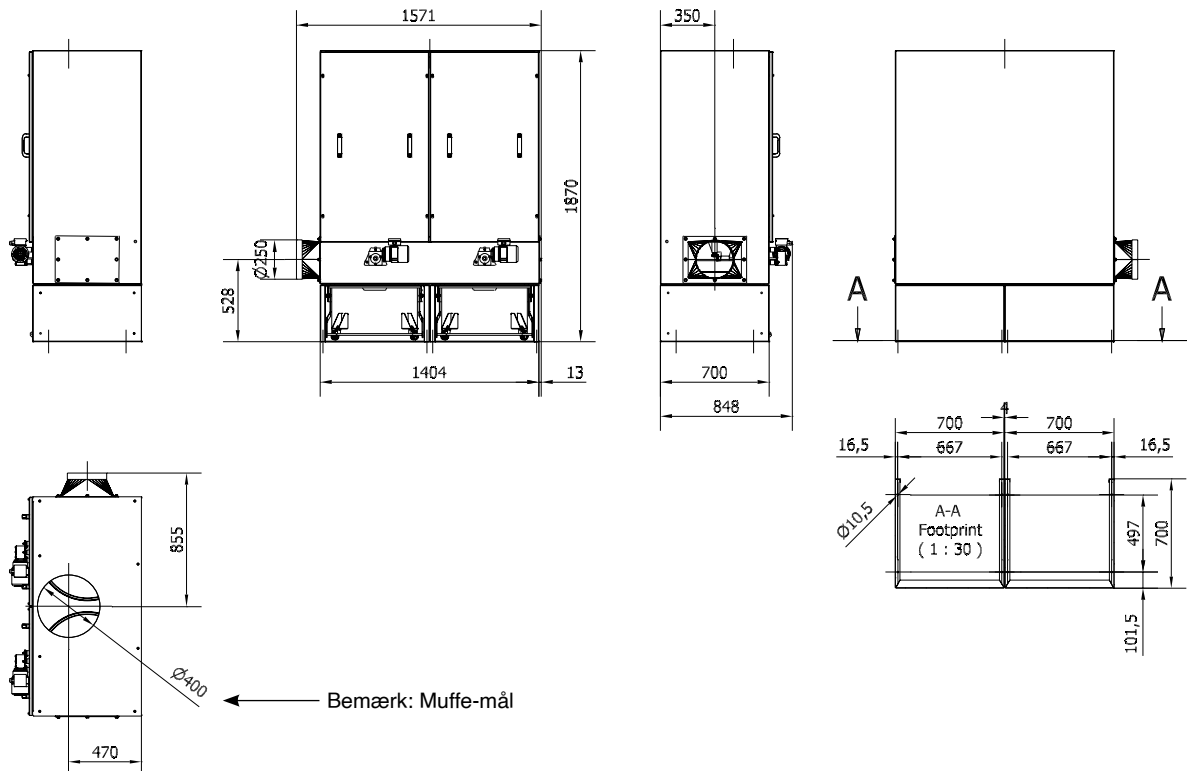

Type	Varenr.	Type	Varenr.
Manuel Roto-rens		Automatisk Roto-rens	
FRS 40/2 x 72/MAN	04 880 000	FRS 40/2 x 72/AUT	04 885 000