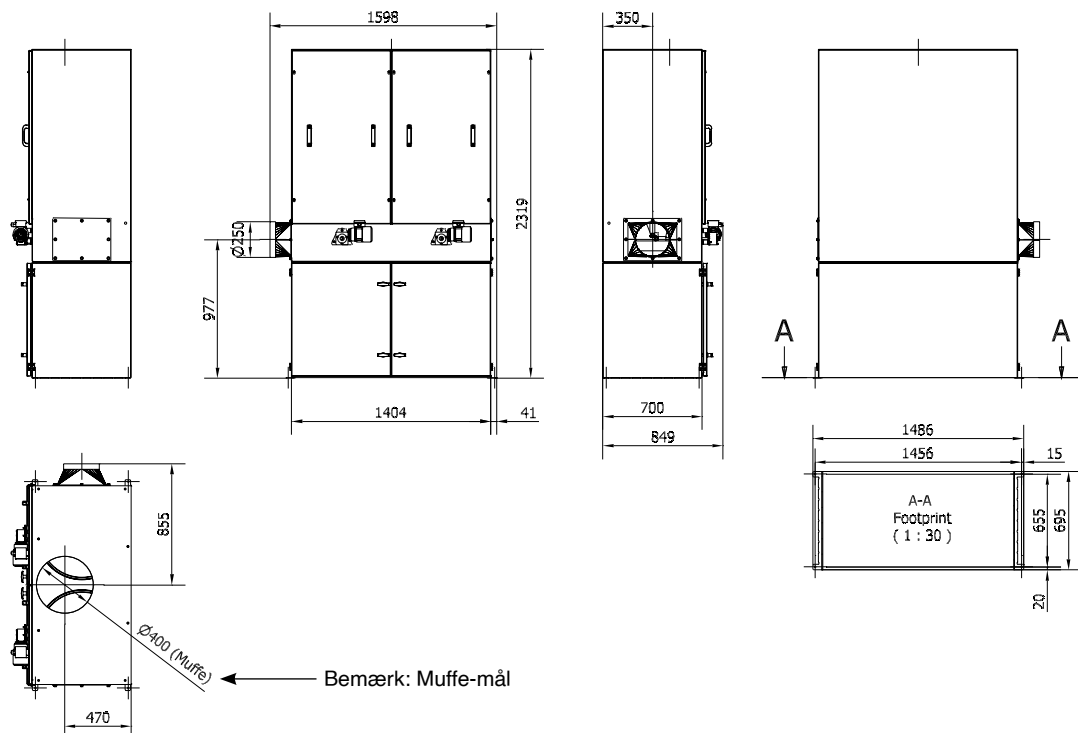

Type	Varenr.	Type	Varenr.
Manuel Roto-rens		Automatisk Roto-rens	
FRS 40/2 x 240/MAN	04 882 000	FRS 40/2 x 240/AUT	04 887 000