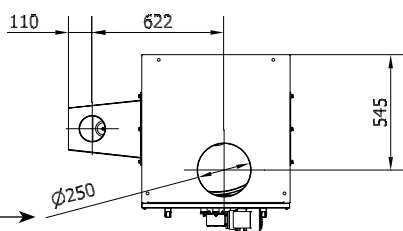

Filterenhed type FRS 10 - 20 med 72L-spand (ekskl. sæk):

Manuel Roto-rens:

Bemærk: Muffe-mål →

Automatisk Roto-rens:

Bemærk: Muffe-mål →

Type	Varenr.	Type	Varenr.	A	B
Manuel Roto-rens		Automatisk Roto-rens		[mm]	[mm]
FRS 10/72/MAN	04 850 000	FRS 10/72/AUT	04 855 000	1275	Ø125
FRS 15/72/MAN	04 860 000	FRS 15/72/AUT	04 865 000	1525	Ø160
FRS 20/72/MAN	04 870 000	FRS 20/72/AUT	04 875 000	1775	Ø200