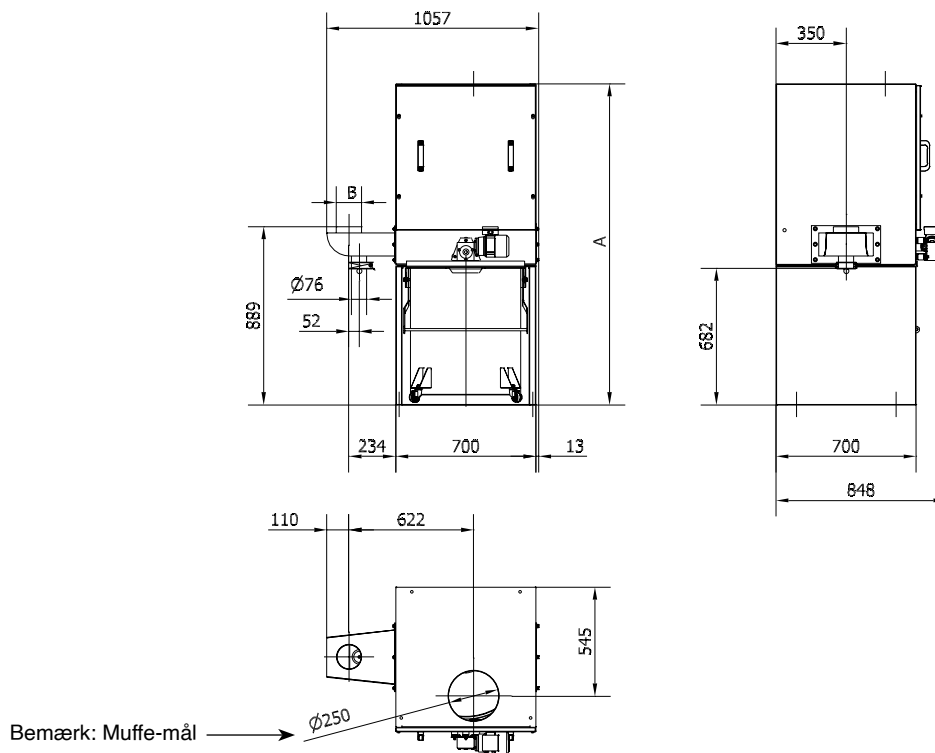

Filterenhed type FRS 10 - 20 med 72L-spand (ekskl. sæk):

Manuel Roto-rens:

Bemærk: Muffe-mål →

Automatisk Roto-rens:

Bemærk: Muffe-mål →

Type	Varenr.	Type	Varenr.	A	B
Manuel Roto-rens		Automatisk Roto-rens		[mm]	[mm]
FRS 10/72/MAN	04 850 000	FRS 10/72/AUT	04 855 000	1275	Ø125
FRS 15/72/MAN	04 860 000	FRS 15/72/AUT	04 865 000	1525	Ø160
FRS 20/72/MAN	04 870 000	FRS 20/72/AUT	04 875 000	1775	Ø200

Rev. 12.16 Ret til ændringer forbeholdes

Filterenhed type FRS 10 - 20 med 150L-spand (inkl. sæk):

Manuel Roto-rens:

Automatisk Roto-rens:

Type	Varenr.	Type	Varenr.	A [mm]	B [mm]
Manuel Roto-rens		Automatisk Roto-rens			
FRS 10/150/MAN	04 851 000	FRS 10/150/AUT	04 856 000	1603	Ø125
FRS 15/150/MAN	04 861 000	FRS 15/150/AUT	04 866 000	1853	Ø160
FRS 20/150/MAN	04 871 000	FRS 20/150/AUT	04 876 000	2103	Ø200

Filterenhed type FRS 10 - 20 med 380L-sækkeskab (inkl. sæk):

Manuel Roto-rens:

Automatisk Roto-rens:

Type	Varenr.	Type	Varenr.	A	B
Manuel Roto-rens		Automatisk Roto-rens		[mm]	[mm]
FRS 10/380/MAN	04 852 000	FRS 10/380/AUT	04 857 000	2100	$\varnothing 125$
FRS 15/380/MAN	04 862 000	FRS 15/380/AUT	04 867 000	2350	$\varnothing 160$
FRS 20/380/MAN	04 872 000	FRS 20/380/AUT	04 877 000	2600	$\varnothing 200$