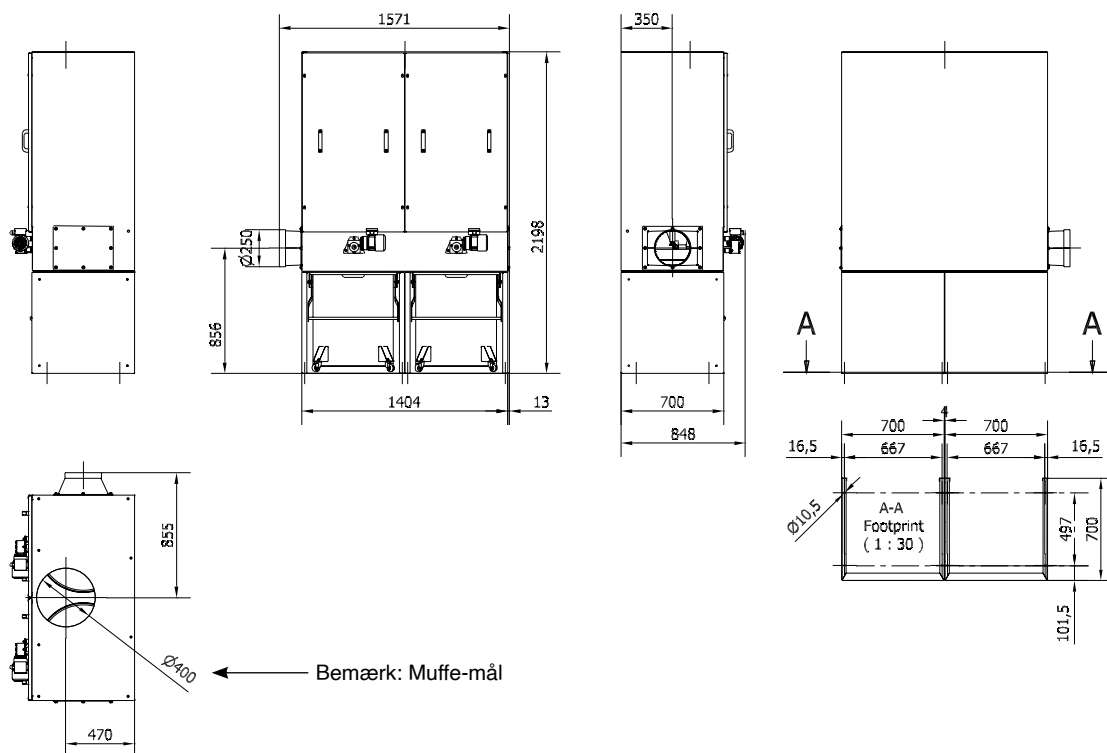

Rev. 12.16 Ret til ændringer forbeholdes

Type	Varenr.	Type	Varenr.
Manuel Roto-rens		Automatisk Roto-rens	
FRS 40/2 x 150/MAN	04 881 000	FRS 40/2 x 150/AUT	04 886 000